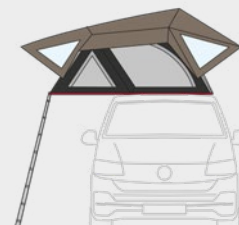

Art-Nr. 075/808
Hersteller-Nr. 08890-01-

Dachzelt Moonlight Tent, 140 cm

Informationen

Maße (B x H x T)	140 x 120 x 240 cm
Packmaß	145 x 127 x 29 cm
Gewicht	54 kg

Das Dachzelt für Minivans und SUVs ist ideal für einen Urlaub mitten in der Natur. Montiert wird das Zelt auf der Dachreling, die eine minimale Tragkraft von 75 kg und eine Nutzbreite von mindestens 78 cm haben muss. Das Dachzelt lässt sich ganz leicht und schnell aufklappen und kann auch zusammen mit einer Wandmarkise verwendet werden. Version 140 bietet Platz für 2 Personen, Version 180 für 3 Personen. Beide sind mit Fliegengitter und Verdunkelung auf allen vier Seiten, einer Regenschutzabdeckung, Fenstern und YKK-Reißverschlüssen ausgestattet. Der Unterboden besteht aus einer Alu-Platte mit Wabenstruktur. Die integrierte Matratze ist 5 cm dick und besteht aus zwei Schaumstoffarten mit verschiedenen Stärken. Über die 2,30 m Alu-Leiter (max. Tragkraft 150 kg) können Sie das Dachzelt bequem erreichen. Die wasserdichte Abdeckhülle schützt vor Regen und der interne LED-Streifen mit verstellbarer Lichtstärke sorgt für passende Beleuchtung. In den Taschen können Sie Ihr Zubehör ordentlich verstauen.

Das Zeltgewebe besitzt eine Wassersäule von 2000 mm, während das Dachgewebe mit einer Wassersäule von 3000 mm ausgestattet ist.

Das zusätzlich erhältliche Privacy Moonlight Tent (075/810 oder 075/811) sorgt bei Bedarf für noch mehr Privatsphäre.

Spezifikationen

Farbe	braun, grau
Für Freizeitfahrzeug	Auto
Gestängetyp	Aluminium
Lieferumfang:	Teleskopleiter, Matratze, Zelt
Material	100 % Polycotton
Personen	2
Typ	Version 140
Wassersäule	2000 mm
Zelttyp	Dachzelt