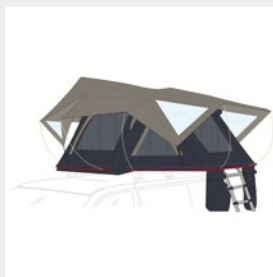

Art-Nr. 075/808
Hersteller-Nr. 08890-01-

Dachzelt Moonlight Tent, 140 cm

Informationen

Maße (B x H x T)	140 x 120 x 240 cm
Packmaß	145 x 127 x 29 cm
Gewicht	54 kg

Das Dachzelt für Minivans und SUVs ist ideal für einen Urlaub mitten in der Natur. Montiert wird das Zelt auf der Dachreling, die eine minimale Tragkraft von 75 kg und eine Nutzbreite von mindestens 78 cm haben muss. Das Dachzelt lässt sich ganz leicht und schnell aufklappen und kann auch zusammen mit einer Wandmarkise verwendet werden. Version 140 bietet Platz für 2 Personen, Version 180 für 3 Personen. Beide sind mit Fliegengitter und Verdunkelung auf allen vier Seiten, einer Regenschutzabdeckung, Fenstern und YKK-Reißverschlüssen ausgestattet. Der Unterboden besteht aus einer Alu-Platte mit Wabenstruktur. Die integrierte Matratze ist 5 cm dick und besteht aus zwei Schaumstoffarten mit verschiedenen Stärken. Über die 2,30 m Alu-Leiter (max. Tragkraft 150 kg) können Sie das Dachzelt bequem erreichen. Die wasserdichte Abdeckhülle schützt vor Regen und der interne LED-Streifen mit verstellbarer Lichtstärke sorgt für passende Beleuchtung. In den Taschen können Sie Ihr Zubehör ordentlich verstauen.

Das Zeltgewebe besitzt eine Wassersäule von 2000 mm, während das Dachgewebe mit einer Wassersäule von 3000 mm ausgestattet ist.

Das zusätzlich erhältliche Privacy Moonlight Tent (075/810 oder 075/811) sorgt bei Bedarf für noch mehr Privatsphäre.

Spezifikationen

Farbe	braun, grau
Für Freizeitfahrzeug	Auto
Gestängetyp	Aluminium
Lieferumfang:	Teleskopleiter, Matratze, Zelt
Material	100 % Polycotton
Personen	2
Typ	Version 140
Wassersäule	2000 mm
Zelttyp	Dachzelt