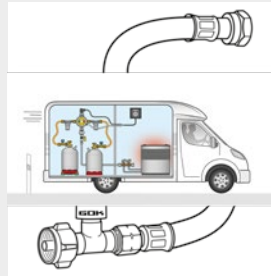

Art-Nr. 311/114
 Hersteller-Nr. 7188701

Hochdruck-Schlauchleitung Caramatic ConnectDrive G.1 (Ital.A), 750 mm

GOK

Informationen

Maße (L)	750 mm
Packmaß	34,1 x 16,1 x 5,6 cm
Gewicht	383 g
Bruttogewicht	417 g
Katalogseite	517

Hochdruck-Schlauchleitung mit Schlauchbruchsicherung zum Anschluss an eine Sicherheits-Gasdruck-Regelanlage, z. B. Caramatic DriveOne oder Caramatic DriveTwo, für die Gasversorgung während der Fahrt an das Gasflaschenventil.

Spezifikationen

Anschluss	G.1 (Ital.A) x M20 x 1,5 ÜM
Material	Gummi
max. Druck: PS	30 bar
Typ	G.1 (Ital.A)