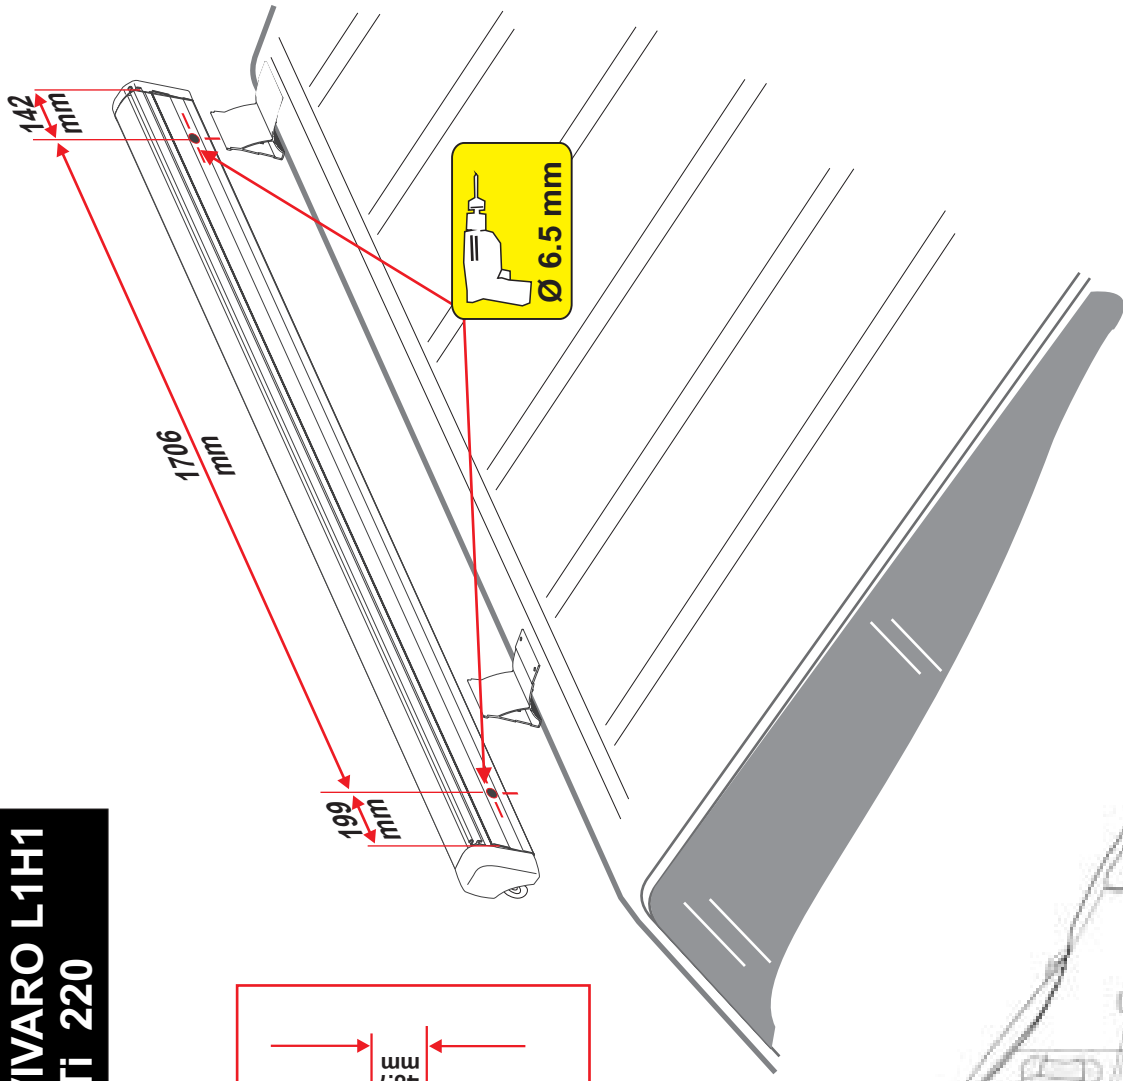

KIT TRAFIC/VIVARO F45Ti

98655-854

FIAMMASTOR

- (DE) VERPACKUNGSIHALT
 (EN) PACKAGE CONTENTS
 (FR) CONTENU DE L'EMBALLAGE
 (ES) CONTENIDO DEL EMBALAJE
 (IT) CONTENUTO DELL'IMBALLO

A1/IS/98690-146 rev. A

**TRAFIC / VIVARO L1H1
F45Ti 220**

**TRAFIC / VIVARO L2H1
F45Ti 250**

- Ⓓ🇪 **Anbringung der Markise auf die Halterungen**
- Ⓔ🇬 **Installation of the awning on the brackets**
- Ⓕ🇫 **Installation du store sur les pattes**
- Ⓔ🇸 **Fijación del toldo sobre los estribos**
- Ⓘ🇮 **Montaggio del tendalino sulle staffe**