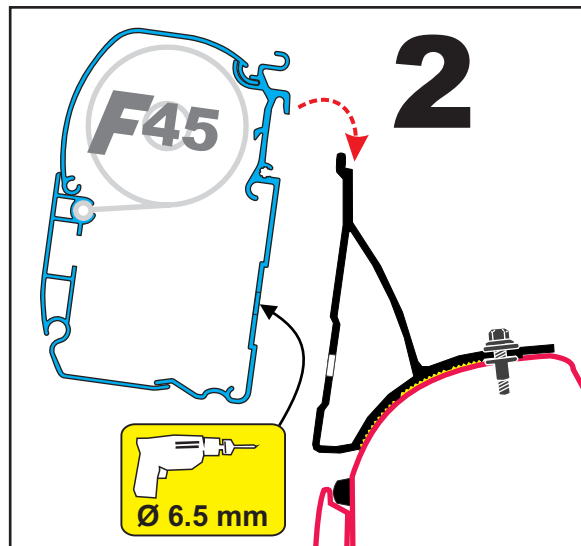

KIT TRAFIC/VIVARO F45Ti

98655-854

FIAMMASTOR

- (DE) VERPACKUNGSIHALT
 (EN) PACKAGE CONTENTS
 (FR) CONTENU DE L'EMBALLAGE
 (ES) CONTENIDO DEL EMBALAJE
 (IT) CONTENUTO DELL'IMBALLO

A1/IS/98690-146 rev. A

**TRAFIC / VIVARO L1H1
F45Ti 220**

**TRAFIC / VIVARO L2H1
F45Ti 250**

- Ⓓ🇪 **Anbringung der Markise auf die Halterungen**
- Ⓔ🇬 **Installation of the awning on the brackets**
- Ⓕ🇫 **Installation du store sur les pattes**
- Ⓔ🇸 **Fijación del toldo sobre los estribos**
- Ⓘ🇮 **Montaggio del tendalino sulle staffe**