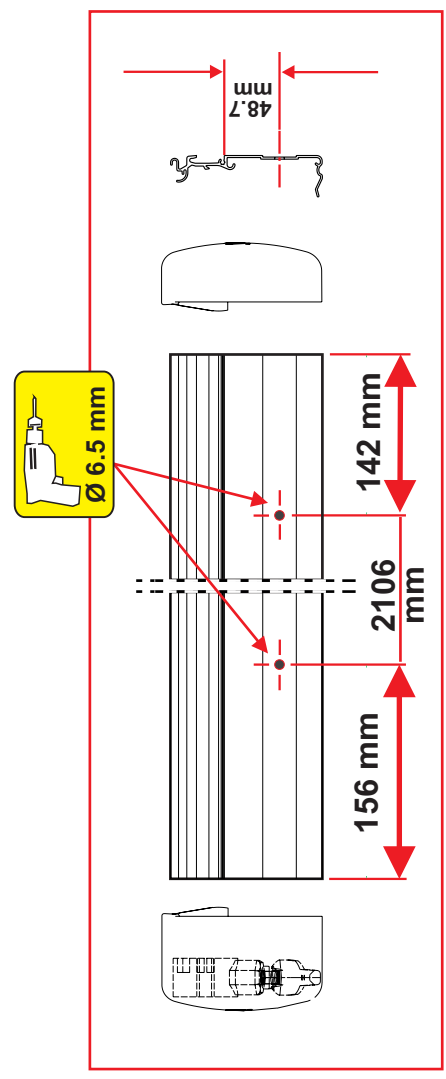

KIT TRAFIC/VIVARO F45Ti

98655-854

FIAMMASTOR

- (DE) VERPACKUNGSIHALT
 (EN) PACKAGE CONTENTS
 (FR) CONTENU DE L'EMBALLAGE
 (ES) CONTENIDO DEL EMBALAJE
 (IT) CONTENUTO DELL'IMBALLO

A1/IS/98690-146 rev. A

**TRAFIC / VIVARO L1H1
F45Ti 220**

**TRAFIC / VIVARO L2H1
F45Ti 250**

- Ⓓ🇪 **Anbringung der Markise auf die Halterungen**
- Ⓔ🇬 **Installation of the awning on the brackets**
- Ⓕ🇫 **Installation du store sur les pattes**
- Ⓔ🇸 **Fijación del toldo sobre los estribos**
- Ⓘ🇮 **Montaggio del tendalino sulle staffe**