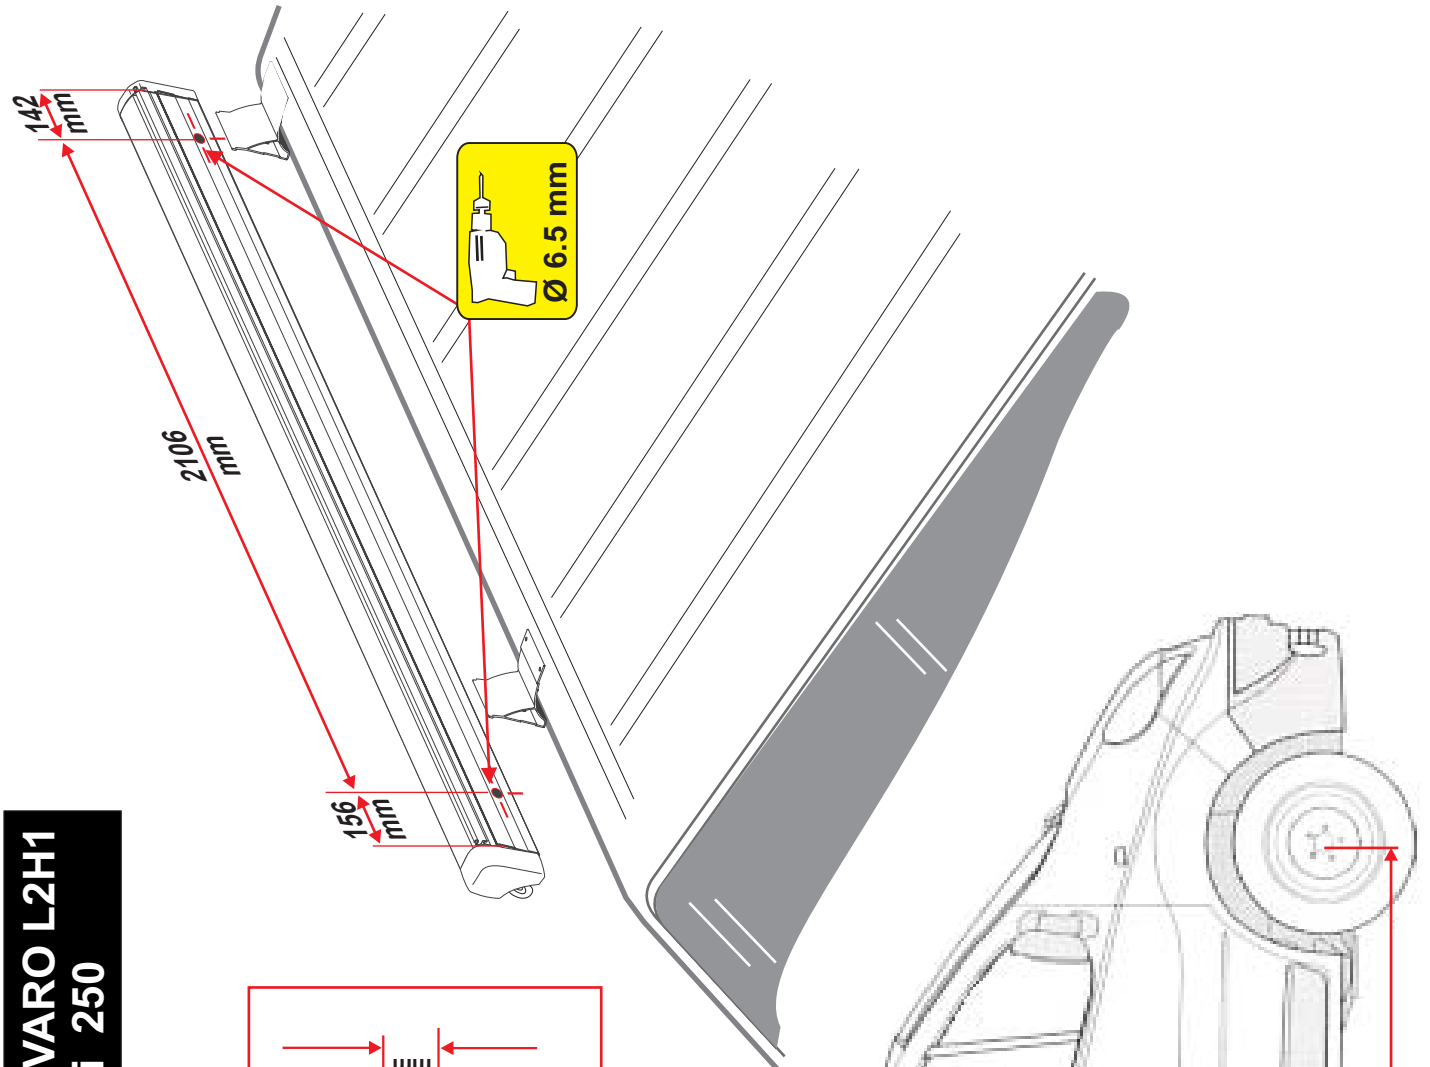

KIT TRAFIC/VIVARO F45Ti

98655-854

FIAMMASTOR

- (DE) VERPACKUNGSIHALT
 (EN) PACKAGE CONTENTS
 (FR) CONTENU DE L'EMBALLAGE
 (ES) CONTENIDO DEL EMBALAJE
 (IT) CONTENUTO DELL'IMBALLO

A1/IS/98690-146 rev. A

**TRAFIC / VIVARO L1H1
F45Ti 220**

**TRAFIC / VIVARO L2H1
F45Ti 250**

- Ⓓ🇪 **Anbringung der Markise auf die Halterungen**
- Ⓔ🇬 **Installation of the awning on the brackets**
- Ⓕ🇫 **Installation du store sur les pattes**
- Ⓔ🇸 **Fijación del toldo sobre los estribos**
- Ⓘ🇮 **Montaggio del tendalino sulle staffe**