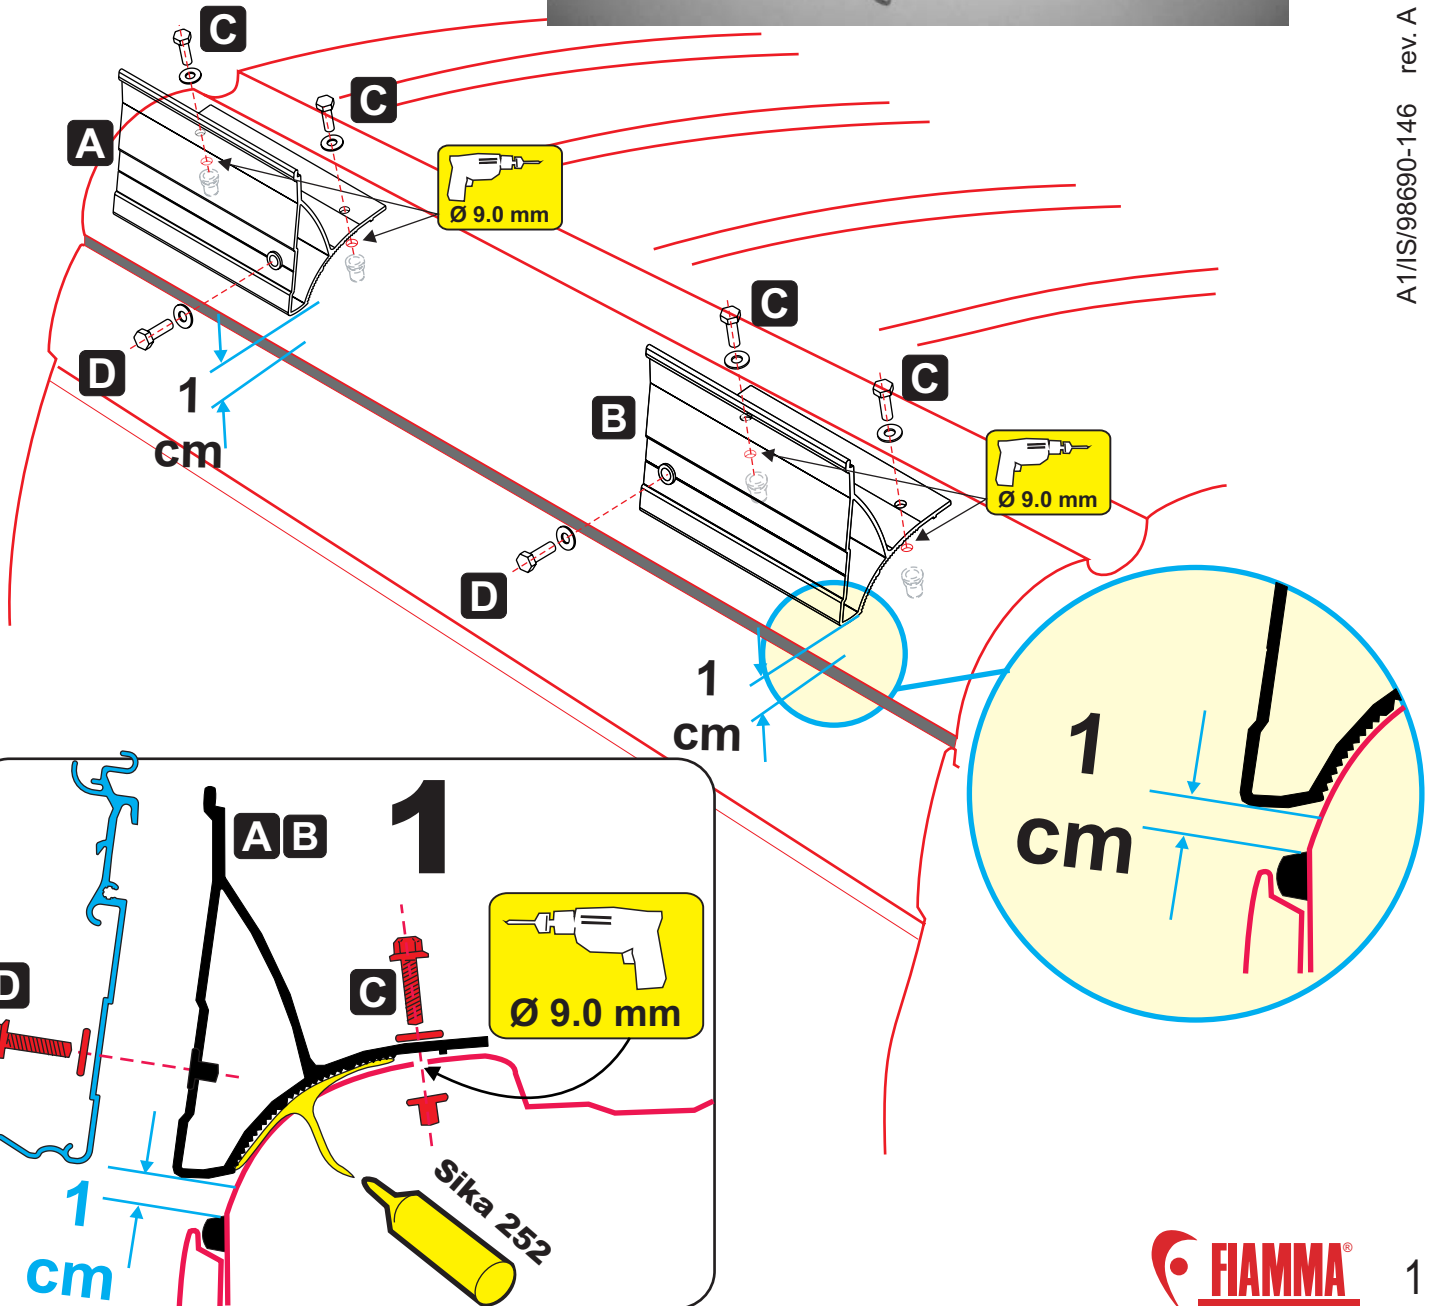

KIT TRAFIC/VIVARO F45Ti

98655-854

FIAMMASTOR

- (DE) VERPACKUNGSIHALT
 (EN) PACKAGE CONTENTS
 (FR) CONTENU DE L'EMBALLAGE
 (ES) CONTENIDO DEL EMBALAJE
 (IT) CONTENUTO DELL'IMBALLO

A1/IS/98690-146 rev. A

**TRAFIC / VIVARO L1H1
F45Ti 220**

**TRAFIC / VIVARO L2H1
F45Ti 250**

- Ⓓ🇪 **Anbringung der Markise auf die Halterungen**
- Ⓔ🇬 **Installation of the awning on the brackets**
- Ⓕ🇫 **Installation du store sur les pattes**
- Ⓔ🇸 **Fijación del toldo sobre los estribos**
- Ⓘ🇮 **Montaggio del tendalino sulle staffe**

- 
 - Ⓓ🇪 **ACHTUNG** Regelmäßig die Befestigung der Halterungen kontrollieren. Achten Sie vor allem nach dem ersten Sicherstellen darauf, dass sich die Haltebügel nicht verschoben haben.
 - Ⓔ🇬 **ATTENTION** Periodically check the brackets to make sure it is firmly attached (especially after the first kilometers) make sure the belts are not loose and that holding brackets have not shifted.
 - Ⓕ🇫 **ATTENTION** Contrôler périodiquement l'état de fixation des pattes (surtout après les premiers kilomètres) en s'assurant que les supports de fixation n'aient pas bougé.
 - Ⓔ🇸 **CUIDADO** Controlar periódicamente el estado de fijación de los estribos (sobretudo después de los primeros Kms) asegurándose que no se desplacen.
 - Ⓘ🇮 **ATTENZIONE** Controllare periodicamente lo stato di fissaggio delle staffe (soprattutto dopo i primi chilometri) assicurandosi che le stesse non si siano mosse e che i serraggi siano corretti.