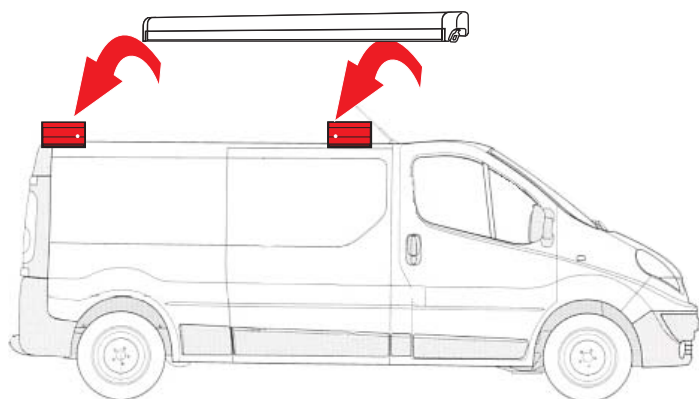

KIT TRAFIC/VIVARO F45Ti

98655-854

FIAMMASTOR

- (DE) VERPACKUNGSIHALT
 (EN) PACKAGE CONTENTS
 (FR) CONTENU DE L'EMBALLAGE
 (ES) CONTENIDO DEL EMBALAJE
 (IT) CONTENUTO DELL'IMBALLO

A1/IS/98690-146 rev. A

**TRAFIC / VIVARO L1H1
F45Ti 220**

**TRAFIC / VIVARO L2H1
F45Ti 250**

- Ⓓ🇪 **Anbringung der Markise auf die Halterungen**
- Ⓔ🇬 **Installation of the awning on the brackets**
- Ⓕ🇫 **Installation du store sur les pattes**
- Ⓔ🇸 **Fijación del toldo sobre los estribos**
- Ⓘ🇮 **Montaggio del tendalino sulle staffe**