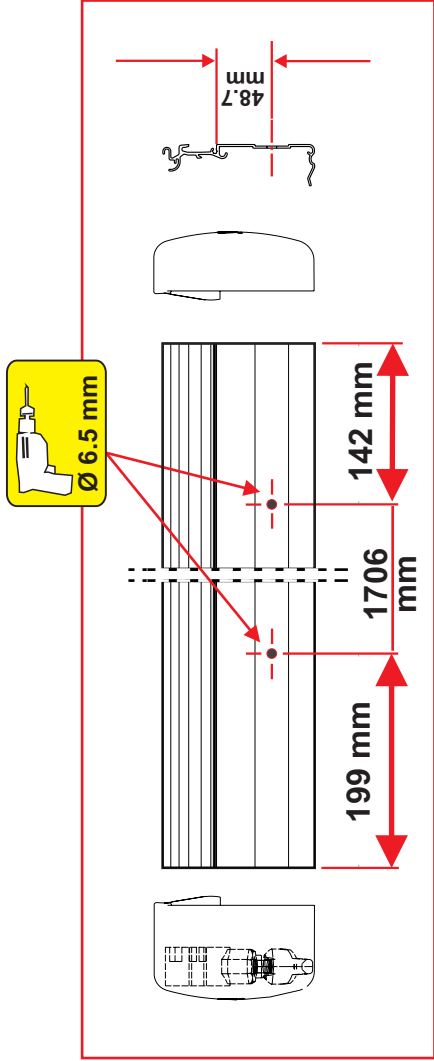

KIT TRAFIC/VIVARO F45Ti

98655-854

FIAMMASTOR

- (DE) VERPACKUNGSIHALT
 (EN) PACKAGE CONTENTS
 (FR) CONTENU DE L'EMBALLAGE
 (ES) CONTENIDO DEL EMBALAJE
 (IT) CONTENUTO DELL'IMBALLO

A1/IS/98690-146 rev. A

**TRAFIC / VIVARO L1H1
F45Ti 220**

**TRAFIC / VIVARO L2H1
F45Ti 250**

- Ⓓ🇪 **Anbringung der Markise auf die Halterungen**
- Ⓔ🇬 **Installation of the awning on the brackets**
- Ⓕ🇫 **Installation du store sur les pattes**
- Ⓔ🇸 **Fijación del toldo sobre los estribos**
- Ⓘ🇮 **Montaggio del tendalino sulle staffe**