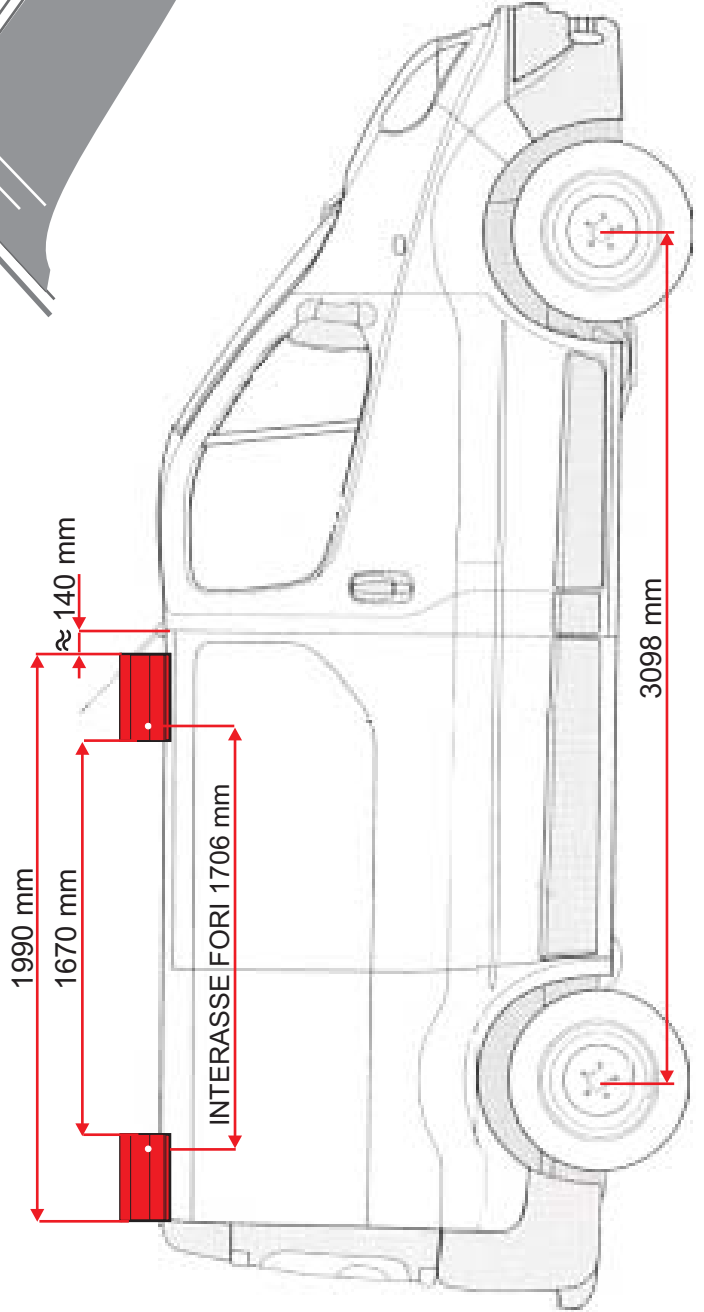

KIT TRAFIC/VIVARO F45Ti

98655-854

FIAMMASTOR

- (DE) VERPACKUNGSIHALT
 (EN) PACKAGE CONTENTS
 (FR) CONTENU DE L'EMBALLAGE
 (ES) CONTENIDO DEL EMBALAJE
 (IT) CONTENUTO DELL'IMBALLO

A1/IS/98690-146 rev. A

**TRAFIC / VIVARO L1H1
F45Ti 220**

**TRAFIC / VIVARO L2H1
F45Ti 250**

- Ⓓ🇪 **Anbringung der Markise auf die Halterungen**
- Ⓔ🇬 **Installation of the awning on the brackets**
- Ⓕ🇫 **Installation du store sur les pattes**
- Ⓔ🇸 **Fijación del toldo sobre los estribos**
- Ⓘ🇮 **Montaggio del tendalino sulle staffe**