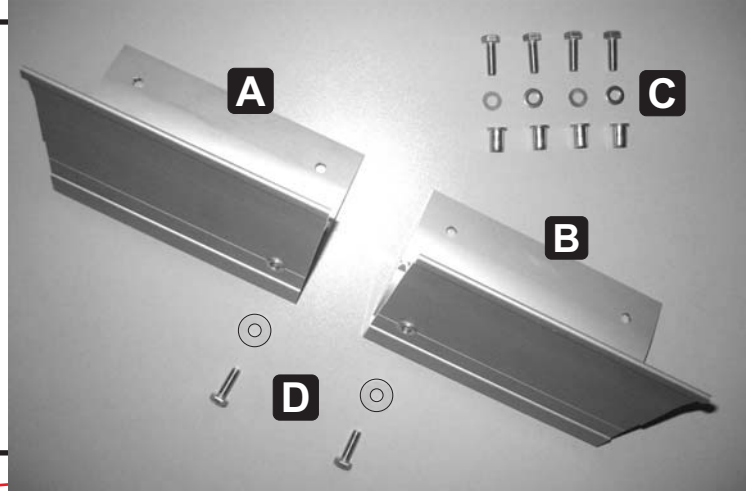

KIT TRAFIC/VIVARO F45Ti

98655-854

FIAMMASTOR

- (DE) VERPACKUNGSIHALT
 (EN) PACKAGE CONTENTS
 (FR) CONTENU DE L'EMBALLAGE
 (ES) CONTENIDO DEL EMBALAJE
 (IT) CONTENUTO DELL'IMBALLO

A1/IS/98690-146 rev. A

**TRAFIC / VIVARO L1H1
F45Ti 220**

**TRAFIC / VIVARO L2H1
F45Ti 250**

- Ⓓ🇪 **Anbringung der Markise auf die Halterungen**
- Ⓔ🇬 **Installation of the awning on the brackets**
- Ⓕ🇫 **Installation du store sur les pattes**
- Ⓔ🇸 **Fijación del toldo sobre los estribos**
- Ⓘ🇮 **Montaggio del tendalino sulle staffe**