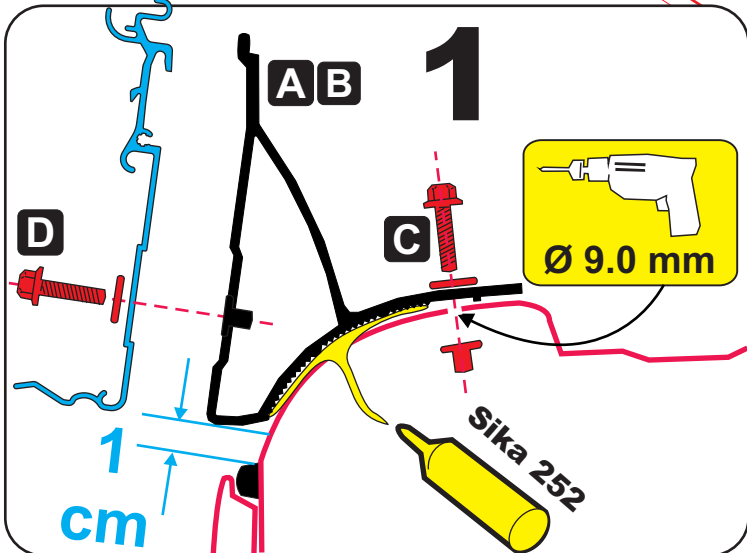

KIT TRAFIC/VIVARO F45Ti

98655-854

FIAMMASTOR

- (DE) VERPACKUNGSIHALT
 (EN) PACKAGE CONTENTS
 (FR) CONTENU DE L'EMBALLAGE
 (ES) CONTENIDO DEL EMBALAJE
 (IT) CONTENUTO DELL'IMBALLO

A1/IS/98690-146 rev. A

**TRAFIC / VIVARO L1H1
F45Ti 220**

**TRAFIC / VIVARO L2H1
F45Ti 250**

- Ⓓ🇪 **Anbringung der Markise auf die Halterungen**
- Ⓔ🇬 **Installation of the awning on the brackets**
- Ⓕ🇫 **Installation du store sur les pattes**
- Ⓔ🇸 **Fijación del toldo sobre los estribos**
- Ⓘ🇮 **Montaggio del tendalino sulle staffe**