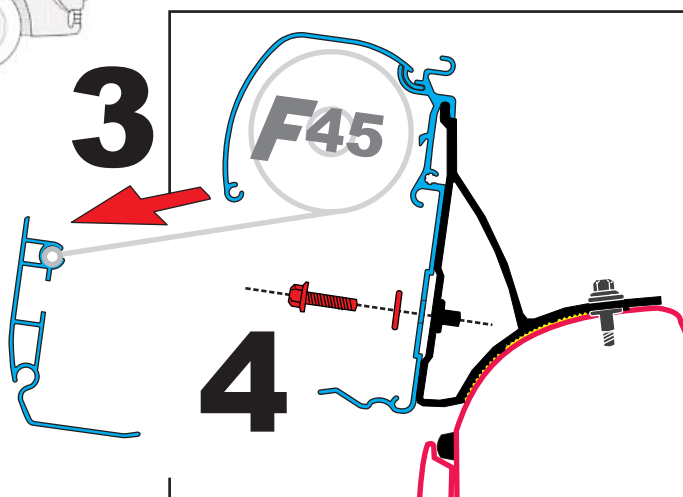

KIT TRAFIC/VIVARO F45Ti

98655-854

FIAMMASTOR

- (DE) VERPACKUNGSIHALT
 (EN) PACKAGE CONTENTS
 (FR) CONTENU DE L'EMBALLAGE
 (ES) CONTENIDO DEL EMBALAJE
 (IT) CONTENUTO DELL'IMBALLO

A1/IS/98690-146 rev. A

**TRAFIC / VIVARO L1H1
F45Ti 220**

**TRAFIC / VIVARO L2H1
F45Ti 250**

- Ⓓ🇪 **Anbringung der Markise auf die Halterungen**
- Ⓔ🇬 **Installation of the awning on the brackets**
- Ⓕ🇫 **Installation du store sur les pattes**
- Ⓔ🇸 **Fijación del toldo sobre los estribos**
- Ⓘ🇮 **Montaggio del tendalino sulle staffe**