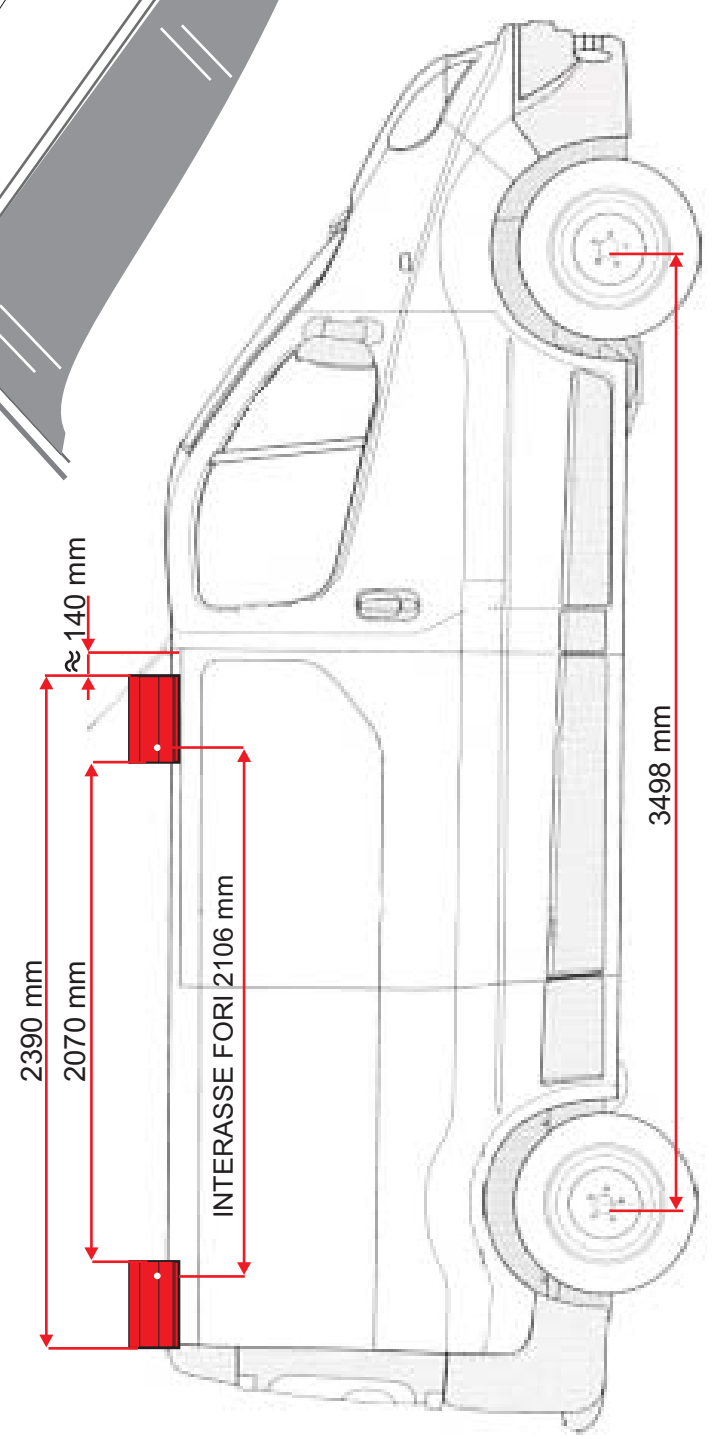

KIT TRAFIC/VIVARO F45Ti

98655-854

FIAMMASTOR

- (DE) VERPACKUNGSIHALT
 (EN) PACKAGE CONTENTS
 (FR) CONTENU DE L'EMBALLAGE
 (ES) CONTENIDO DEL EMBALAJE
 (IT) CONTENUTO DELL'IMBALLO

A1/IS/98690-146 rev. A

**TRAFIC / VIVARO L1H1
F45Ti 220**

**TRAFIC / VIVARO L2H1
F45Ti 250**

- Ⓓ🇪 **Anbringung der Markise auf die Halterungen**
- Ⓔ🇬 **Installation of the awning on the brackets**
- Ⓕ🇫 **Installation du store sur les pattes**
- Ⓔ🇸 **Fijación del toldo sobre los estribos**
- Ⓘ🇮 **Montaggio del tendalino sulle staffe**