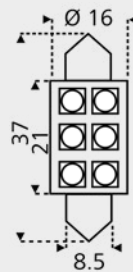

Art-Nr. 322/038
 Hersteller-Nr. LED6So37L

LED-Leuchtmittel Soffitte, 1 W

Informationen

Maße (LxØ)	37x16 mm
Packmaß	19,9x9,5x0,6 cm
Gewicht	16 g
Bruttogewicht	16 g
Katalogseite	557

LED-Leuchtmittel sind in ihrer Energieeffizienz unschlagbar. Die Lichtqualitäten und Einsatzmöglichkeiten haben sich enorm gesteigert. Sie entwickeln kaum Wärme, starten das Licht sofort, sind dimmbar und für fast alle Lampen erhältlich. Mit LED-Lichttechnik kann man Energie und Kosten sparen und so die Umwelt schützen.

Abstrahlwinkel	125°
Dimmbar	
Energieeffizienz Icon	F Spektrum A bis G
Energieeffizienzklasse	F
Farbe	warmweiß
Lichtstrom	100 lm
Nennleistung	1 W
Nennspannung	10 – 30 V
Sockel	Soffitte
Typ	6er SMD Soffitte (3000 K)