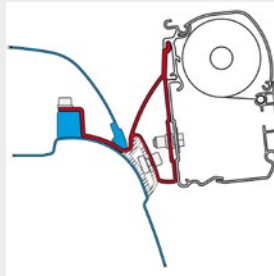

Markise F45s VW T5/T6 California, polarweiß

Informationen

Packmaß	300x17x16 cm
Gewicht	19,5 kg
Bruttogewicht	22,5 kg
Katalogseite	174

Die F45s 260/300 VW T5/T6 werden serienmäßig mit Montagekit geliefert. Montage ohne Bohren. Beim T5/T6 California werden die Adapter auf die Originalpunkte geschraubt. Privacy Room VW T5/T6 nachrüstbar.

Lieferumfang: Markise, Adapter California, Handkurbel

Spezifikationen

Auszug	200 cm
Fahrzeugmodell	VW T5, California, 2003 – 2015, VW T6, California, 2015 – ...
Farbe	weiß
Für Freizeitfahrzeug	Bus
Gehäusefarbe	polarweiß
Gehäusefarbe	polarweiß
Markisenlänge	263 cm
Markisentyp	F45s 260
Tuchfarbe	Royal Grey