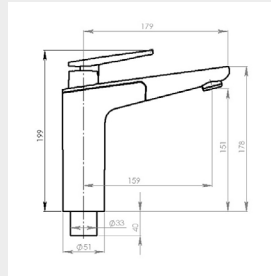

Art-Nr. 300/170
 Hersteller-Nr. 570-700050T

Einhebelmischer Vector S (Küche)

REICH
 WATER SOLUTIONS

Informationen

Maße (B x H x T)	199 x 179 x 51 mm
Packmaß	38,7 x 18,2 x 5,9 cm
Gewicht	438 g
Katalogseite	454

Besondere Details und eine Formgebung basierend auf einem klaren, elementaren Design sprechen für den Vector S. Komplett „hochglanzchrom“; Standard-Strahlregler und Schlauchtülle; 120° schwenkbar, 179 mm Kunststoffauslauf.

Spezifikationen

Anschluss	Reich A
Druck	6 bar
Einbauhöhe	199 mm
Farbe	chrom
Material	Kunststoff
Montagebohrung	33 mm
Schalter	Mit Schalter.
Trinkwasserzertifiziert	–
Variante	Auftisch
Verpackung	SB