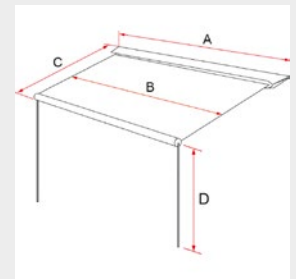

Art-Nr. 073/010
Hersteller-Nr. 08830Q01R

Markise CaravanStore EVO 200, Royal Grey

Informationen

Maße (H)	195 cm
Packmaß	207 x 16 x 11 cm
Gewicht	8 kg
Bruttogewicht	9,5 kg
Katalogseite	171

Die CaravanStore EVO ist die überarbeitete Version der CaravanStore und überzeugt durch einfaches Handling, hohe Stabilität und ein modernes Design. Dank des innovativen Rollsystems ist sie in Sekunden einsatzbereit – ideal für alle, die Wert auf Komfort und Langlebigkeit legen. Die verstärkte Rolle (ø 59 mm) beherbergt Stützfüße und Spannarme und ermöglicht das Ein- und Ausrollen des Tuchs nach innen oder außen. Geschützt wird alles durch ein graues Vinyl-Futteral mit robustem Reißverschluss. Das Restyling bringt eine optimierte Tuchspannung und überarbeitete Profile für noch mehr Stabilität.

- einfache Montage durch Einziehen in die Kederschiene
- sekundenschnell auf- und abgebaut dank innovativem Rollsystem
- Stützfüße und Rafter im Inneren der Rolle (ø 59 mm)
- neues Zahnspannsystem für optimale Tuchspannung
- neue Profile für Stützstangen und Arme
- Vinyl-Markisensack in elegantem Grau
- Stützfüße auch an der Wand montierbar

* inkl. 1 Rafter CaravanStore

Spezifikationen

Auszug	180 cm
Farbe	grau
Für Freizeitfahrzeug	Wohnwagen
Markisenlänge	193 cm
Markisentyp	CaravanStore EVO 200
Tuchfarbe	Royal Grey

** inkl. 1 Rafter CaravanStore und 1 CaravanStore Support
Leg