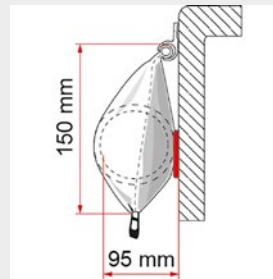

Art-Nr. 073/010
Hersteller-Nr. 08830Q01R

Markise CaravanStore EVO 200, Royal Grey

Informationen

Maße (H)	195 cm
Packmaß	207 x 16 x 11 cm
Gewicht	8 kg
Bruttogewicht	9,5 kg
Katalogseite	171

Die CaravanStore EVO ist die überarbeitete Version der CaravanStore und überzeugt durch einfaches Handling, hohe Stabilität und ein modernes Design. Dank des innovativen Rollsystems ist sie in Sekunden einsatzbereit – ideal für alle, die Wert auf Komfort und Langlebigkeit legen. Die verstärkte Rolle (ø 59 mm) beherbergt Stützfüße und Spannarme und ermöglicht das Ein- und Ausrollen des Tuchs nach innen oder außen. Geschützt wird alles durch ein graues Vinyl-Futteral mit robustem Reißverschluss. Das Restyling bringt eine optimierte Tuchspannung und überarbeitete Profile für noch mehr Stabilität.

- einfache Montage durch Einziehen in die Kederschiene
- sekundenschnell auf- und abgebaut dank innovativem Rollsystem
- Stützfüße und Rafter im Inneren der Rolle (ø 59 mm)
- neues Zahnspannsystem für optimale Tuchspannung
- neue Profile für Stützstangen und Arme
- Vinyl-Markisensack in elegantem Grau
- Stützfüße auch an der Wand montierbar

* inkl. 1 Rafter CaravanStore

Spezifikationen

Auszug	180 cm
Farbe	grau
Für Freizeitfahrzeug	Wohnwagen
Markisenlänge	193 cm
Markisentyp	CaravanStore EVO 200
Tuchfarbe	Royal Grey

** inkl. 1 Rafter CaravanStore und 1 CaravanStore Support
Leg