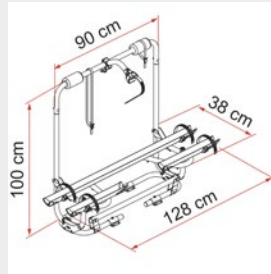

Art-Nr. 136/288
 Hersteller-Nr. 02096-32-

CARRY-BIKE

Deichselträger Carry-Bike Caravan XL A Pro 200, silber

Informationen

Maße (B x H x T)	128 x 100 x 38 cm
Packmaß	131 x 59 x 17 cm
Gewicht	9,43 kg
Bruttogewicht	11 kg
Katalogseite	198

Der XL A Pro 200 mit kleineren Maßen zur Anbringung an kürzere Deichseln ist mit der Rail Plus Schiene für E-Bikes ausgestattet. Durch den schnellen Abklappmechanismus des Bügels kann der Deichselkasten auch mit montierten Fahrrädern geöffnet werden. Bei Anbringung an der Standarddeichsel muss nicht gebohrt werden.