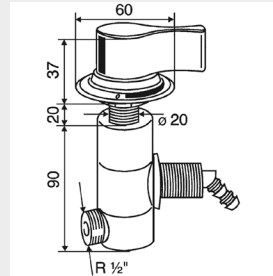

Art-Nr. 300/197
 Hersteller-Nr. 548-202020

Untertisch-Wasserhahn Style 2000 UT, weiß

REICH
 WATER SOLUTIONS

Informationen

Packmaß	16,7 x 10,8 x 4,6 cm
Gewicht	119 g
Katalogseite	455

Der Untertisch-Wasserhahn Style 2000 UT ist die ideale Lösung für Ihre Dusche! Mit einem praktischen 1/2" Untertischanschluss bietet dieser Wasserhahn nicht nur stilvolles Design, sondern auch Funktionalität und eine einfache Installation.

Spezifikationen

Anschluss	Reich B
Druck	3 bar
Einbauhöhe	40 mm
Farbe	weiß
Material	Kunststoff
Montagebohrung	20 mm
Schalter	Mit Schalter.
Trinkwasserzertifiziert	–
Variante	Untertisch