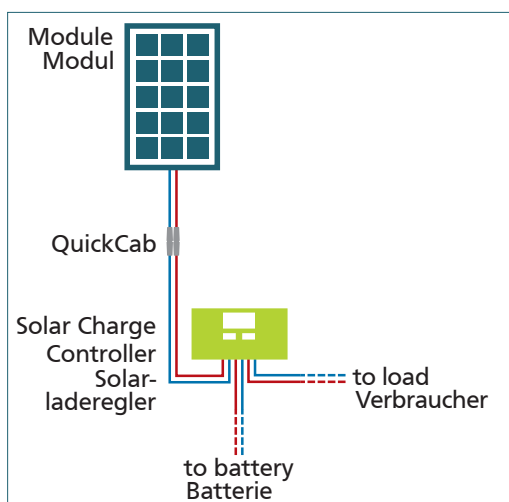

Caravan Kit Base Camp Aero SOL10 120

600446 • DE/EN • 01/2024

These kits include all components for the reliable power supply on the way! High-quality standard modules can be safely fixed on different surfaces with the aluminium spoiler profiles and Tec7 glue.

Diese Kits beinhalten alle Komponenten für die zuverlässige Stromversorgung unterwegs. Die hochwertigen Standardmodule werden sicher mit Aluminium Spoiler, Dachdurchführung und dem Tec7-Kleber befestigt.

Stk. pcs.	Artikel	Article
1	Solarmodul 120 W 12 VDC	Solar module 100 W 12 VDC
1	Solarladeregler Steca Solsum 1010	Solar charge controller Steca Solsum 1010
1	Integrierter Spoiler	Integrated spoiler
1	Klebeset	Glue-Set
1	Modul Cable Phaesun QuickCab4-2,5/5	Modulkabel Phaesun QuickCab4-2,5/5
1	Dachdurchführung	Roof duct
1	EBL-Kabel	Cable EBL
1	Installationsmaterial	Installation material