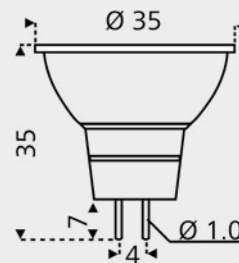

LED-Leuchtmittel GU4, 1 W