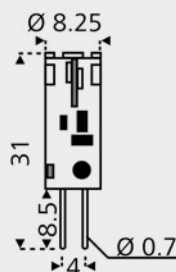

Art-Nr. 322/063
 Hersteller-Nr. LED12STG4L

LED-Leuchtmittel G4, 0,60 W

Informationen

Maße (L x ø)	28,5 x 9 mm
Packmaß	19,9 x 9,5 x 0,6 cm
Gewicht	14 g
Bruttogewicht	14 g
Katalogseite	557

LED-Leuchtmittel sind in ihrer Energieeffizienz unschlagbar. Die Lichtqualitäten und Einsatzmöglichkeiten haben sich enorm gesteigert. Sie entwickeln kaum Wärme, starten das Licht sofort, sind dimmbar und für fast alle Lampen erhältlich. Mit LED-Lichttechnik kann man Energie und Kosten sparen und so die Umwelt schützen.

Abstrahlwinkel	300°
Dimmbar	
Energieeffizienz Icon	F Spektrum A bis G
Energieeffizienzklasse	F
Farbe	warmweiß
Lichtstrom	72 lm
Nennleistung	0,6 W
Nennspannung	10 – 30 V
Sockel	G4
Typ	12er SMD G4 (2700 K)