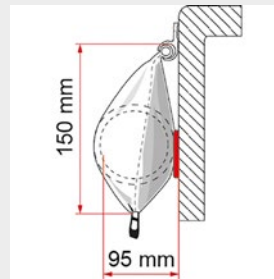

Art-Nr. 073/046
Hersteller-Nr. 08830F01Q

Markise CaravanStore EVO 425, Royal Blue

Informationen

Maße (H)	225 cm
Packmaß	431 x 16 x 11 cm
Gewicht	15,5 kg
Bruttogewicht	17 kg
Katalogseite	171

Die CaravanStore EVO ist die überarbeitete Version der CaravanStore und überzeugt durch einfaches Handling, hohe Stabilität und ein modernes Design. Dank des innovativen Rollsystems ist sie in Sekunden einsatzbereit – ideal für alle, die Wert auf Komfort und Langlebigkeit legen. Die verstärkte Rolle (ø 59 mm) beherbergt Stützfüße und Spannarme und ermöglicht das Ein- und Ausrollen des Tuchs nach innen oder außen. Geschützt wird alles durch ein graues Vinyl-Futteral mit robustem Reißverschluss. Das Restyling bringt eine optimierte Tuchspannung und überarbeitete Profile für noch mehr Stabilität.

- einfache Montage durch Einziehen in die Kederschiene
- sekundenschnell auf- und abgebaut dank innovativem Rollsystem
- Stützfüße und Rafter im Inneren der Rolle (ø 59 mm)
- neues Zahnspannsystem für optimale Tuchspannung
- neue Profile für Stützstangen und Arme
- Vinyl-Markisensack in elegantem Grau
- Stützfüße auch an der Wand montierbar

* inkl. 1 Rafter CaravanStore

Spezifikationen

Auszug	250 cm
Farbe	blau
Für Freizeitfahrzeug	Wohnwagen
Markisenlänge	416 cm
Markisentyp	CaravanStore EVO 425*
Tuchfarbe	Royal Blue

** inkl. 1 Rafter CaravanStore und 1 CaravanStore Support
Leg