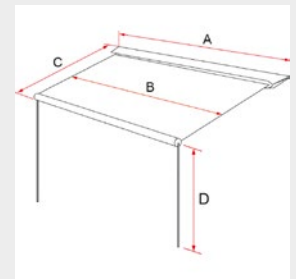

Art-Nr. 073/046
Hersteller-Nr. 08830F01Q

Markise CaravanStore EVO 425, Royal Blue

Informationen

Maße (H)	225 cm
Packmaß	431 x 16 x 11 cm
Gewicht	15,5 kg
Bruttogewicht	17 kg
Katalogseite	171

Die CaravanStore EVO ist die überarbeitete Version der CaravanStore und überzeugt durch einfaches Handling, hohe Stabilität und ein modernes Design. Dank des innovativen Rollsystems ist sie in Sekunden einsatzbereit – ideal für alle, die Wert auf Komfort und Langlebigkeit legen. Die verstärkte Rolle (ø 59 mm) beherbergt Stützfüße und Spannarme und ermöglicht das Ein- und Ausrollen des Tuchs nach innen oder außen. Geschützt wird alles durch ein graues Vinyl-Futteral mit robustem Reißverschluss. Das Restyling bringt eine optimierte Tuchspannung und überarbeitete Profile für noch mehr Stabilität.

- einfache Montage durch Einziehen in die Kederschiene
- sekundenschnell auf- und abgebaut dank innovativem Rollsystem
- Stützfüße und Rafter im Inneren der Rolle (ø 59 mm)
- neues Zahnspannsystem für optimale Tuchspannung
- neue Profile für Stützstangen und Arme
- Vinyl-Markisensack in elegantem Grau
- Stützfüße auch an der Wand montierbar

* inkl. 1 Rafter CaravanStore

Spezifikationen

Auszug	250 cm
Farbe	blau
Für Freizeitfahrzeug	Wohnwagen
Markisenlänge	416 cm
Markisentyp	CaravanStore EVO 425*
Tuchfarbe	Royal Blue

** inkl. 1 Rafter CaravanStore und 1 CaravanStore Support
Leg