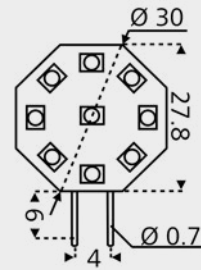

LED-Leuchtmittel G4 Flachmodule, 0,50 W