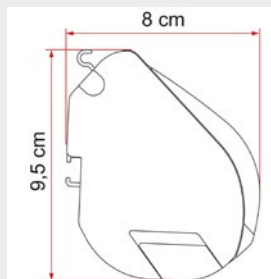

## Markise F35pro, schwarz, 183 cm

### Informationen

Packmaß	201 x 16 x 11 cm
Gewicht	8,5 kg
Bruttogewicht	10 kg

Die Fiamma F35pro ist eine praktische, manuell zu betätigende Markise mit integrierten Stützfüßen in der Walze und kann dank der verschiedenen Halterungen an die Fahrzeugwand, den Dachträger oder die Schiene jeglicher Minivans angebracht werden. Durch die Doppelkederschiene ist es möglich, zwei Frontteile oder Zubehör gleichzeitig einzuziehen. Gehäuse aus leichtem, stabilem Aluminium. Tuch aus wasserdichtem Vinyl, lichtdurchlässig. Max. Höhe vom Boden: 225 cm.

### Spezifikationen

Auszug	180 cm
Farbe	hellgrau
Für Freizeitfahrzeug	Bus
Gehäusefarbe	schwarz
Gehäusefarbe	schwarz
Markisenlänge	183 cm
Markisentyp	F35pro 180
Tuchfarbe	Royal Grey