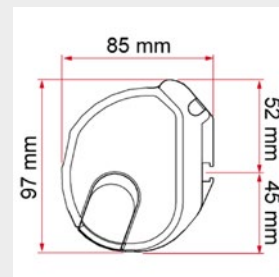

Art-Nr. 073/019
 Hersteller-Nr. 09001A01R

Markise F35 230, schwarz, Royal Grey

Informationen

Maße (H)	225 cm
Packmaß	231 x 9,7 x 8,5 cm
Gewicht	11 kg
Bruttogewicht	12,5 kg
Katalogseite	173

Die manuelle Fiamma Markise F35 ist die überarbeitete Version der F35pro und überzeugt durch ihr modernes Design, geringes Gewicht und hohe Flexibilität bei der Montage. Dank der verschiedenen Halterungen lässt sie sich an Wand, Dachträger oder Schiene vieler Minivans anbringen – ideal für Campingbusse und kompakte Fahrzeuge. Das überarbeitete Modell bietet verbesserten Bedienkomfort mit neuem Tuchspannmechanismus, optimierten Stützarmen und einer praktischen Doppelkederschiene. Das robuste Aluminiumgehäuse und das wasserdichte, lichtdurchlässige Vinyl-Tuch sorgen für Langlebigkeit und Schutz bei jedem Wetter. Ausgestattet mit Druckknopf und Federmechanismus für schnelles Öffnen und korrektes Schließen.

- integrierte Stützfüße und Rafter im Inneren der Rolle (ø 59 mm)
- neues Zahnspannsystem für optimale Tuchspannung
- leichtes, stabiles Aluminiumgehäuse mit elegantem Design
- Doppelkederschiene für gleichzeitiges Einziehen von Zubehör
- neue Profile für Stützstangen und Arme
- Tuch aus wasserdichtem, lichtdurchlässigem Vinyl

Spezifikationen

Auszug	225 cm
Farbe	grau
Für Freizeitfahrzeug	Bus, Wohnwagen
Gehäusefarbe	schwarz
Gehäusefarbe	schwarz
Markisenlänge	233 cm
Markisentyp	F35 230
Tuchfarbe	Royal Grey

- Max. Aufbauhöhe: 225 cm
- geeignet für Wand-, Dach- oder Schienenmontage