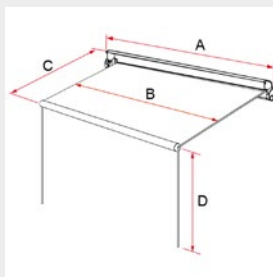

Art-Nr. 073/019
 Hersteller-Nr. 09001A01R

Markise F35 230, schwarz, Royal Grey

Informationen

Maße (H)	225 cm
Packmaß	231 x 9,7 x 8,5 cm
Gewicht	11 kg
Bruttogewicht	12,5 kg
Katalogseite	173

Die manuelle Fiamma Markise F35 ist die überarbeitete Version der F35pro und überzeugt durch ihr modernes Design, geringes Gewicht und hohe Flexibilität bei der Montage. Dank der verschiedenen Halterungen lässt sie sich an Wand, Dachträger oder Schiene vieler Minivans anbringen – ideal für Campingbusse und kompakte Fahrzeuge. Das überarbeitete Modell bietet verbesserten Bedienkomfort mit neuem Tuchspannmechanismus, optimierten Stützarmen und einer praktischen Doppelkederschiene. Das robuste Aluminiumgehäuse und das wasserdichte, lichtdurchlässige Vinyl-Tuch sorgen für Langlebigkeit und Schutz bei jedem Wetter. Ausgestattet mit Druckknopf und Federmechanismus für schnelles Öffnen und korrektes Schließen.

- integrierte Stützfüße und Rafter im Inneren der Rolle (ø 59 mm)
- neues Zahnspannsystem für optimale Tuchspannung
- leichtes, stabiles Aluminiumgehäuse mit elegantem Design
- Doppelkederschiene für gleichzeitiges Einziehen von Zubehör
- neue Profile für Stützstangen und Arme
- Tuch aus wasserdichtem, lichtdurchlässigem Vinyl

Spezifikationen

Auszug	225 cm
Farbe	grau
Für Freizeitfahrzeug	Bus, Wohnwagen
Gehäusefarbe	schwarz
Gehäusefarbe	schwarz
Markisenlänge	233 cm
Markisentyp	F35 230
Tuchfarbe	Royal Grey

- Max. Aufbauhöhe: 225 cm
- geeignet für Wand-, Dach- oder Schienenmontage