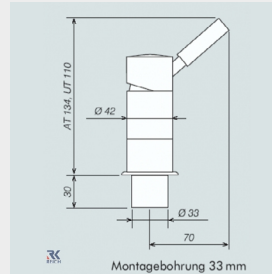

Art-Nr. 300/209
 Hersteller-Nr. 571-802010AT

Einhebelmischer Keramik Trend E, Reich A

REICH
 WATER SOLUTIONS

Informationen

Packmaß	19,3x8,8x4,9 cm
Gewicht	317 g
Katalogseite	453

Designarmatur mit Keramikkartusche. Duschanschluss: 3/8".

Spezifikationen

Anschluss	Reich A
Druck	6 bar
Einbauhöhe	134 mm
Farbe	chrom
Material	Kunststoff
Montagebohrung	33 mm
Schalter	Mit Schalter.
Trinkwasserzertifiziert	–
Variante	Auftisch