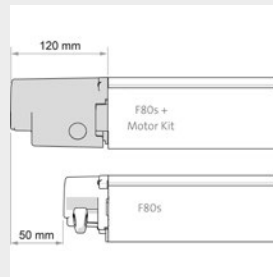

Art-Nr. 071/087
 Hersteller-Nr. 07929-01-

Motor Kit Compact F80s, polarweiß

Informationen

Packmaß	30,5x30,1x17,3 cm
Gewicht	1,9 kg
Katalogseite	167

Der Motor Kit 12 V DC für den nachträglichen Einbau an Ihrer Markise. Der Motor erlaubt auch das Ausfahren von Hand. Wird in die Tuchrolle integriert und verändert die Länge der Markise nicht.

Spezifikationen

Farbe	polarweiß
Markisentyp	F80s
Nennspannung	12 V