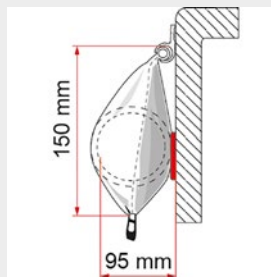

Markise CaravanStore EVO 320, Royal Blue

Informationen

Maße (H)	225 cm
Packmaß	329x16x11 cm
Gewicht	13,2 kg
Bruttogewicht	14,7 kg
Katalogseite	171

Die CaravanStore EVO ist die überarbeitete Version der CaravanStore und überzeugt durch einfaches Handling, hohe Stabilität und ein modernes Design. Dank des innovativen Rollsystems ist sie in Sekunden einsatzbereit – ideal für alle, die Wert auf Komfort und Langlebigkeit legen. Die verstärkte Rolle (ø 59 mm) beherbergt Stützfüße und Spannarme und ermöglicht das Ein- und Ausrollen des Tuchs nach innen oder außen. Geschützt wird alles durch ein graues Vinyl-Futteral mit robustem Reißverschluss. Das Restyling bringt eine optimierte Tuchspannung und überarbeitete Profile für noch mehr Stabilität.

- einfache Montage durch Einziehen in die Kederschiene
- sekundenschnell auf- und abgebaut dank innovativem Rollsystem
- Stützfüße und Rafter im Inneren der Rolle (ø 59 mm)
- neues Zahnspannsystem für optimale Tuchspannung
- neue Profile für Stützstangen und Arme
- Vinyl-Markisensack in elegantem Grau
- Stützfüße auch an der Wand montierbar

* inkl. 1 Rafter CaravanStore

Spezifikationen

Auszug	250 cm
Farbe	blau
Für Freizeitfahrzeug	Wohnwagen
Markisenlänge	316 cm
Markisentyp	CaravanStore EVO 320
Tuchfarbe	Royal Blue