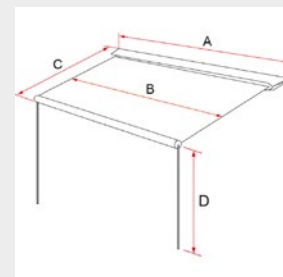

Markise CaravanStore EVO 320, Royal Blue

Informationen

Maße (H)	225 cm
Packmaß	329x16x11 cm
Gewicht	13,2 kg
Bruttogewicht	14,7 kg
Katalogseite	171

Die CaravanStore EVO ist die überarbeitete Version der CaravanStore und überzeugt durch einfaches Handling, hohe Stabilität und ein modernes Design. Dank des innovativen Rollsystems ist sie in Sekunden einsatzbereit – ideal für alle, die Wert auf Komfort und Langlebigkeit legen. Die verstärkte Rolle (ø 59 mm) beherbergt Stützfüße und Spannarme und ermöglicht das Ein- und Ausrollen des Tuchs nach innen oder außen. Geschützt wird alles durch ein graues Vinyl-Futteral mit robustem Reißverschluss. Das Restyling bringt eine optimierte Tuchspannung und überarbeitete Profile für noch mehr Stabilität.

- einfache Montage durch Einziehen in die Kederschiene
- sekundenschnell auf- und abgebaut dank innovativem Rollsystem
- Stützfüße und Rafter im Inneren der Rolle (ø 59 mm)
- neues Zahnspannsystem für optimale Tuchspannung
- neue Profile für Stützstangen und Arme
- Vinyl-Markisensack in elegantem Grau
- Stützfüße auch an der Wand montierbar

* inkl. 1 Rafter CaravanStore

Spezifikationen

Auszug	250 cm
Farbe	blau
Für Freizeitfahrzeug	Wohnwagen
Markisenlänge	316 cm
Markisentyp	CaravanStore EVO 320
Tuchfarbe	Royal Blue