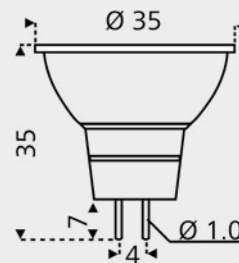

Art-Nr. 322/095
 Hersteller-Nr. LED12SU4L/2

LED-Leuchtmittel GU4, 2 W

Informationen

Maße (Lxø)	35 x 35 mm
Packmaß	19,9 x 9,5 x 3,9 cm
Gewicht	14 g
Bruttogewicht	26 g
Katalogseite	557

LED-Leuchtmittel sind in ihrer Energieeffizienz unschlagbar. Die Lichtqualitäten und Einsatzmöglichkeiten haben sich enorm gesteigert. Sie entwickeln kaum Wärme, starten das Licht sofort, sind dimmbar und für fast alle Lampen erhältlich. Mit LED-Lichttechnik kann man Energie und Kosten sparen und so die Umwelt schützen.

Abstrahlwinkel	125°
Dimmbar	
Energieeffizienz Icon	G Spektrum A bis G
Energieeffizienzklasse	G
Farbe	warmweiß
Lichtstrom	169 lm
Nennleistung	2 W
Nennspannung	10 – 30 V
Sockel	GU4
Typ	12er LED Spot MR11 (2700 K)