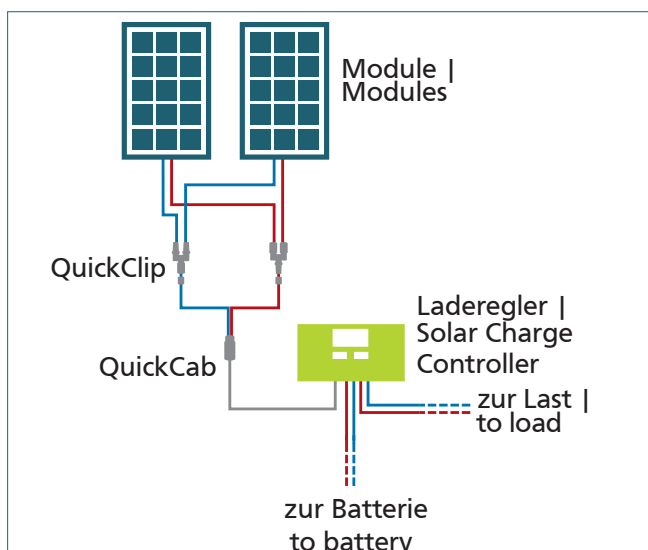

SPR Caravan Kit Solar Peak MPPT Duo 240W | 12V

600437 • DE/EN • 01/2024

These integrated sets allow for an easy operation of 12 V-consumers such as light, radio, or 12 V pond pumps, etc. If you connect a 230 V inverter, you can also supply any electrical device just as if you were on the grid!

This set is an ideal solution if you need solar power only in the evening hours, or weekends, e.g. in your garden or holiday home.

Die Phaesun Komplett-Kits sind ideal für die einfache Stromversorgung von 12 V-Verbrauchern wie Beleuchtung, Radio oder kleinen Pumpen. In Verbindung mit einem 230 V Wechselrichter können Sie auch normale Haushaltsgeräte versorgen.

Dieses Set ist die ideale Lösung, für eine Stromversorgung für unterwegs. Das Set beinhaltet alle Komponenten zur Installation an Ihrem Wohnmobil.

Der MPPT-Regler optimiert die Ladeleistung und ermöglicht das Laden der Wohnraum- und Starterbatterie.