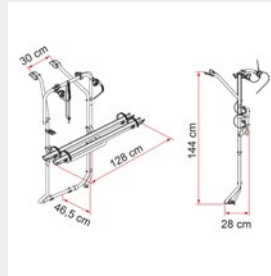

**Art-Nr. 136/259**  
 Hersteller-Nr. 02096-79-

**CARRY-BIKE**

### Informationen

Maße (B x H x T)	128 x 144 x 46,5 cm
Packmaß	131 x 66 x 17 cm
Gewicht	7,67 kg
Bruttogewicht	10 kg
Katalogseite	203

Für VW T5 und T6 D mit doppelter Hecktür. Einfache Montage mit Halteplatten, ohne Bohrung.

### Spezifikationen

Fahrzeugmodell	VW T5, alle Modelle, 2003 – 06/2015, VW T6 (auch T6.1), alle Modelle, 07/2015 – ...
Farbe	silber
Für Freizeitfahrzeug	Bus
Lieferumfang:	1 Bike-Block Pro S 2, 1 Bike-Block Pro S 1, 1 Rack Holder, 1 Security Strip, 2 Rail Plus, Montagehalterung
Material	Aluminium
Max Räder	2
Tragfähigkeit	35 kg
Typ	Carry-Bike VW T5/6 D