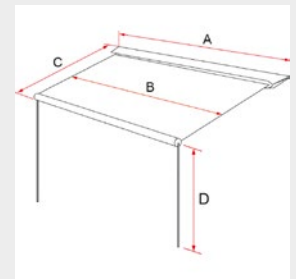

Markise CaravanStore EVO 370, Royal Grey

Informationen

Maße (H)	225 cm
Packmaß	381 x 16 x 11 cm
Gewicht	14,3 kg
Bruttogewicht	15,5 kg
Katalogseite	171

Die CaravanStore EVO ist die überarbeitete Version der CaravanStore und überzeugt durch einfaches Handling, hohe Stabilität und ein modernes Design. Dank des innovativen Rollsystems ist sie in Sekunden einsatzbereit – ideal für alle, die Wert auf Komfort und Langlebigkeit legen. Die verstärkte Rolle (ø 59 mm) beherbergt Stützfüße und Spannarme und ermöglicht das Ein- und Ausrollen des Tuchs nach innen oder außen. Geschützt wird alles durch ein graues Vinyl-Futteral mit robustem Reißverschluss. Das Restyling bringt eine optimierte Tuchspannung und überarbeitete Profile für noch mehr Stabilität.

- einfache Montage durch Einziehen in die Kederschiene
- sekundenschnell auf- und abgebaut dank innovativem Rollsystem
- Stützfüße und Rafter im Inneren der Rolle (ø 59 mm)
- neues Zahnspannsystem für optimale Tuchspannung
- neue Profile für Stützstangen und Arme
- Vinyl-Markisensack in elegantem Grau
- Stützfüße auch an der Wand montierbar

* inkl. 1 Rafter CaravanStore

Spezifikationen

Auszug	250 cm
Farbe	grau
Für Freizeitfahrzeug	Wohnwagen
Markisenlänge	366 cm
Markisentyp	CaravanStore EVO 370
Tuchfarbe	Royal Grey