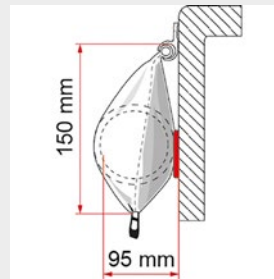

Markise CaravanStore EVO 370, Royal Grey

Informationen

Maße (H)	225 cm
Packmaß	381 x 16 x 11 cm
Gewicht	14,3 kg
Bruttogewicht	15,5 kg
Katalogseite	171

Die CaravanStore EVO ist die überarbeitete Version der CaravanStore und überzeugt durch einfaches Handling, hohe Stabilität und ein modernes Design. Dank des innovativen Rollsystems ist sie in Sekunden einsatzbereit – ideal für alle, die Wert auf Komfort und Langlebigkeit legen. Die verstärkte Rolle (ø 59 mm) beherbergt Stützfüße und Spannarme und ermöglicht das Ein- und Ausrollen des Tuchs nach innen oder außen. Geschützt wird alles durch ein graues Vinyl-Futteral mit robustem Reißverschluss. Das Restyling bringt eine optimierte Tuchspannung und überarbeitete Profile für noch mehr Stabilität.

- einfache Montage durch Einziehen in die Kederschiene
- sekundenschnell auf- und abgebaut dank innovativem Rollsystem
- Stützfüße und Rafter im Inneren der Rolle (ø 59 mm)
- neues Zahnspannsystem für optimale Tuchspannung
- neue Profile für Stützstangen und Arme
- Vinyl-Markisensack in elegantem Grau
- Stützfüße auch an der Wand montierbar

* inkl. 1 Rafter CaravanStore

Spezifikationen

Auszug	250 cm
Farbe	grau
Für Freizeitfahrzeug	Wohnwagen
Markisenlänge	366 cm
Markisentyp	CaravanStore EVO 370
Tuchfarbe	Royal Grey