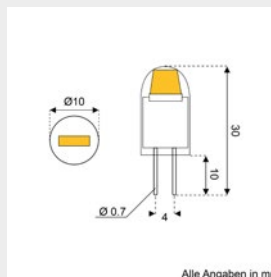

Art-Nr. 322/083
 Hersteller-Nr. LED1CSTG4L

Alle Angaben in mm

LED-Leuchtmittel G4, 1 W

Informationen

Maße (H x Ø)	30 x 10 mm
Packmaß	20 x 9,5 x 1,5 cm
Gewicht	2 g
Bruttogewicht	17 g
Katalogseite	557

LED-Leuchtmittel sind in ihrer Energieeffizienz unschlagbar. Die Lichtqualitäten und Einsatzmöglichkeiten haben sich enorm gesteigert. Sie entwickeln kaum Wärme, starten das Licht sofort, sind dimmbar und für fast alle Lampen erhältlich. Mit LED-Lichttechnik kann man Energie und Kosten sparen und so die Umwelt schützen.

Abstrahlwinkel	360°
Dimmbar	–
Energieeffizienz Icon	G Spektrum A bis G
Energieeffizienzklasse	G
Farbe	warmweiß
IP-Schutzklasse	IP20
Lichtstrom	90 lm
Nennleistung	1 W
Nennspannung	10 – 30 V
Sockel	G4
Typ	COB 0705 Sapphire Chip (2700 K)