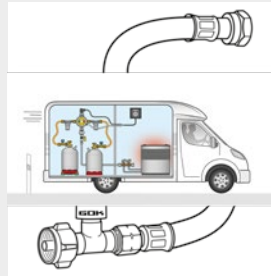

Art-Nr. 311/115
 Hersteller-Nr. 7188710

Hochdruck-Schlauchleitung Caramatic ConnectDrive G.10 (POL-WS), 750 mm

GOK

Informationen

Maße (L)	750 mm
Packmaß	31,8x16,7x5,4 cm
Gewicht	383 g
Bruttogewicht	417 g
Katalogseite	517

Hochdruck-Schlauchleitung mit Schlauchbruchsicherung zum Anschluss an eine Sicherheits-Gasdruck-Regelanlage, z. B. Caramatic DriveOne oder Caramatic DriveTwo, für die Gasversorgung während der Fahrt an das Gasflaschenventil.

Spezifikationen

Anschluss	G.10 (POL-WS) x M20 x 1,5 ÜM
Material	Gummi
max. Druck: PS	30 bar
Typ	G.10 (POL-WS)