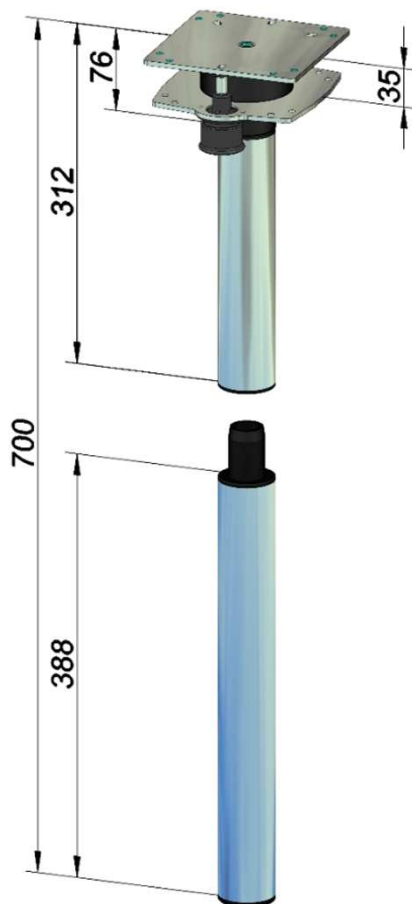

**Aluminium**

**3-teilig  
3-part  
3-pièces**

- Bohrbild Tischplatte:
- Drill pattern tabletop:
- Schéma de perçage plateau de table:

- Höhe bis Unterkante obere Tischplatte 700mm
- Ausdrehmechanismus für Tischerweiterung durch untere Platte
- Rastpunkt bei 0°, 135°, 180°, 225°
- Unterteilung des Fußes für Bettenbau

- Height lower edge of upper tabletop 700mm
- Turn-out mechanism to extend tabletop with a second tabletop mounted below the upper one
- Lock-in position at 0°, 135°, 180°, 225°
- Division of leg for making the beds

- Hauteur jusqu'au bord inférieur du plateau de table supérieur 700mm
- Mécanisme de torsion pour agrandir le plateau de table avec un deuxième plateau de table monté sous le supérieur
- Point d'encliquetage à 0°, 135°, 180°, 235°
- Partition du pied pour transformation en couchage

Artikel-Nr.  
Article number  
Numéro d'article

6957 GRA

Farbe  
Colour  
Couleur

Gussgrau – iron grey – gris acier