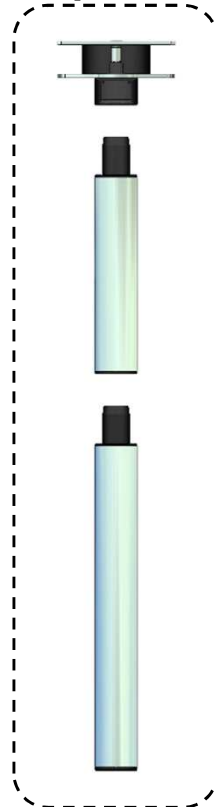

**Aluminium**

**3-teilig  
3-part  
3-pièces**

- Bohrbild Tischplatte:
- Drill pattern tabletop:
- Schéma de perçage plateau de table:

- Höhe bis Unterkante obere Tischplatte 700mm
- Ausdrehmechanismus für Tischerweiterung durch untere Platte
- Rastpunkt bei 0°, 135°, 180°, 225°
- Unterteilung des Fußes für Bettenbau

- Height lower edge of upper tabletop 700mm
- Turn-out mechanism to extend tabletop with a second tabletop mounted below the upper one
- Lock-in position at 0°, 135°, 180°, 225°
- Division of leg for making the beds

- Hauteur jusqu'au bord inférieur du plateau de table supérieur 700mm
- Mécanisme de torsion pour agrandir le plateau de table avec un deuxième plateau de table monté sous le supérieur
- Point d'encliquetage à 0°, 135°, 180°, 235°
- Partition du pied pour transformation en couchage

Artikel-Nr.  
Article number  
Numéro d'article

6957 GRA

Farbe  
Colour  
Couleur

Gussgrau – iron grey – gris acier