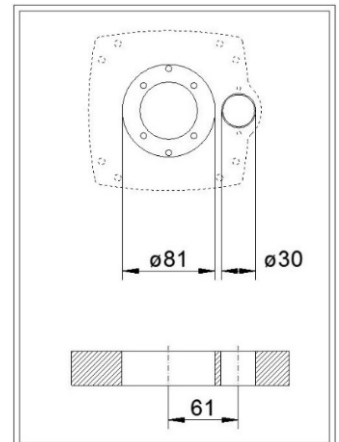

**Aluminium**

**3-teilig  
3-part  
3-pièces**

- Bohrbild Tischplatte:
- Drill pattern tabletop:
- Schéma de perçage plateau de table:

- Höhe bis Unterkante obere Tischplatte 700mm
- Ausdrehmechanismus für Tischerweiterung durch untere Platte
- Rastpunkt bei 0°, 135°, 180°, 225°
- Unterteilung des Fußes für Bettenbau

- Height lower edge of upper tabletop 700mm
- Turn-out mechanism to extend tabletop with a second tabletop mounted below the upper one
- Lock-in position at 0°, 135°, 180°, 225°
- Division of leg for making the beds

- Hauteur jusqu'au bord inférieur du plateau de table supérieur 700mm
- Mécanisme de torsion pour agrandir le plateau de table avec un deuxième plateau de table monté sous le supérieur
- Point d'encliquetage à 0°, 135°, 180°, 235°
- Partition du pied pour transformation en couchage