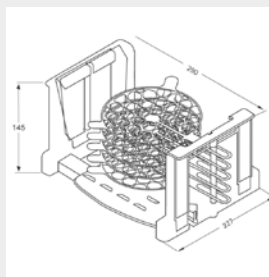

Art-Nr. 550/235
Hersteller-Nr. 23629

Tellerhalter, L

froli®

Informationen

Maße (B x H x T)	29 x 14,5 x 22,7 cm
Packmaß	26,6 x 24,3 x 7,7 cm
Gewicht	800 g
Katalogseite	683

Gewährt sichere Lagerung und kippsicheren Stand.

Spezifikationen

Ausziehbar	20 – 30 cm
Größe	L