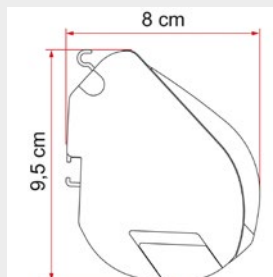

Art-Nr. 071/954
 Hersteller-Nr. 06458B01R

Markise F35pro, schwarz, 253 cm

Informationen

Packmaß	271 x 16 x 11 cm
Gewicht	11,5 kg
Bruttogewicht	13,6 kg

Die Fiamma F35pro ist eine praktische, manuell zu betätigende Markise mit integrierten Stützfüßen in der Walze und kann dank der verschiedenen Halterungen an die Fahrzeugwand, den Dachträger oder die Schiene jeglicher Minivans angebracht werden. Durch die Doppelkederschiene ist es möglich, zwei Frontteile oder Zubehör gleichzeitig einzuziehen. Gehäuse aus leichtem, stabilem Aluminium. Tuch aus wasserdichtem Vinyl, lichtdurchlässig. Max. Höhe vom Boden: 225 cm.

Spezifikationen

Auszug	225 cm
Farbe	hellgrau
Für Freizeitfahrzeug	Bus
Gehäusefarbe	schwarz
Gehäusefarbe	schwarz
Markisenlänge	253 cm
Markisentyp	F35pro 250
Tuchfarbe	Royal Grey