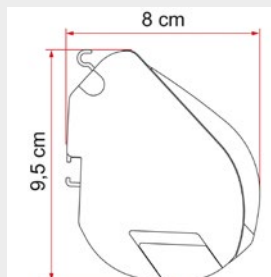

## Markise F35pro, schwarz, 303 cm

### Informationen

Packmaß	321 x 16 x 11 cm
Gewicht	14 kg
Bruttogewicht	16,5 kg

Die Fiamma F35pro ist eine praktische, manuell zu betätigende Markise mit integrierten Stützfüßen in der Walze und kann dank der verschiedenen Halterungen an die Fahrzeugwand, den Dachträger oder die Schiene jeglicher Minivans angebracht werden. Durch die Doppelkederschiene ist es möglich, zwei Frontteile oder Zubehör gleichzeitig einzuziehen. Gehäuse aus leichtem, stabilem Aluminium. Tuch aus wasserdichtem Vinyl, lichtdurchlässig. Max. Höhe vom Boden: 225 cm.

### Spezifikationen

Auszug	225 cm
Farbe	hellgrau
Für Freizeitfahrzeug	Bus
Gehäusefarbe	schwarz
Gehäusefarbe	schwarz
Markisenlänge	303 cm
Markisentyp	F35pro 300
Tuchfarbe	Royal Grey