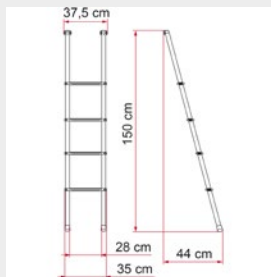

Art-Nr. 052/109
 Hersteller-Nr. 02426-12-

Leiter Hochbetten Deluxe, 4

Informationen

Maße (B x H)	37,5 x 156,5 cm
Packmaß	160 x 37 x 6 cm
Gewicht	2,4 kg
Katalogseite	210

Aluminiumleitern mit 15 % Neigung, für den bequemen Einstieg ins Hochdach bzw. Alkovenbett. Mit oberen Einhängehaken schnell und sicher einzuhängen. Mit 4 oder 5 Stufen lieferbar.