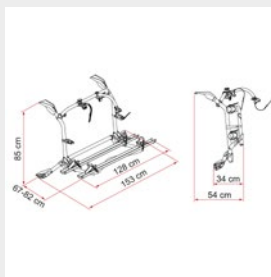

Art-Nr. 136/631
 Hersteller-Nr. 02096M08A

Fahrradträger Carry-Bike VW T6 Pro Deep Black, vormontiert

Informationen

| | |
|------------------|------------------|
| Maße (B x H x T) | 153 x 85 x 67 cm |
| Packmaß | 158 x 96 x 54 cm |
| Gewicht | 8,5 kg |
| Bruttogewicht | 10 kg |
| Katalogseite | 203 |

Der Fahrradträger speziell für den VW T6:

- Profilauflegebügel: dritter Anschlag bei geschlossenem Fahrradträger immer sichtbar
- solide Verankerung an den Verstärkungspunkten der Heckklappe
- auch für Modelle mit erhöhtem Dach geeignet
- Heckklappe kann mit montiertem Carry-Bike ohne Fahrräder geöffnet werden

Spezifikationen

| | |
|----------------------|---|
| Fahrzeugmodell | VW T6 (auch T6.1), alle Modelle, 07/2015 – ... |
| Farbe | schwarz |
| Für Freizeitfahrzeug | Bus |
| Lieferumfang: | 1 Bike-Block Pro S 3, 1 Bike-Block Pro S 1, 1 Security Strip, 2 Rack Holder, 2 Rail Premium, Montagehalterung |
| Material | Aluminium |
| Max Räder | 4 |
| Tragfähigkeit | 60 kg |
| Typ | Carry-Bike VW T6 Pro |
| Variante | vormontiert |