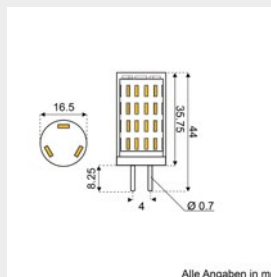

Art-Nr. 322/080
 Hersteller-Nr. LED63STG4L

LED-Leuchtmittel G4, 3,20 W

Informationen

Maße (H x ø)	44 x 16,5 mm
Packmaß	20 x 9,5 x 2 cm
Gewicht	11 g
Bruttogewicht	26 g
Katalogseite	557

LED-Leuchtmittel sind in ihrer Energieeffizienz unschlagbar. Die Lichtqualitäten und Einsatzmöglichkeiten haben sich enorm gesteigert. Sie entwickeln kaum Wärme, starten das Licht sofort, sind dimmbar und für fast alle Lampen erhältlich. Mit LED-Lichttechnik kann man Energie und Kosten sparen und so die Umwelt schützen.

Abstrahlwinkel	300°
Dimmbar	–
Energieeffizienz Icon	F Spektrum A bis G
Energieeffizienzklasse	F
Farbe	warmweiß
IP-Schutzklasse	IP20
Lichtstrom	360 lm
Nennleistung	3,2 W
Nennspannung	10 – 30 V
Sockel	G4
Typ	63er SMD Turm10 (2700 K)