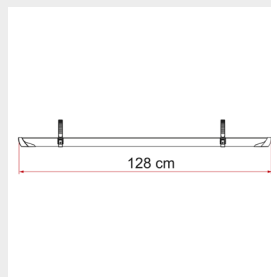

Art-Nr. 136/291
Hersteller-Nr. 98656M566

CARRY-BIKE

Fahrradschiene Rail Plus, silber

Informationen

Maße (L)	128 cm
Packmaß	127,5 x 9,5 x 7 cm
Gewicht	1,14 kg
Katalogseite	198

Dank ihrer Form ist die Fahrradschiene besonders verwindungssteif, was sie technisch noch leistungsfähiger macht. Mehr Platz für den Transport von Fahrrädern aller Art.