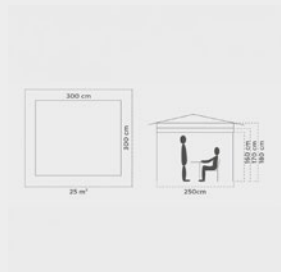

Pavillon FastPitch OnePush Shelter M

Informationen

Maße (B x H x T)	300 x 264 x 300 cm
Packmaß	111 x 26 x 21 cm
Gewicht	18 kg
Katalogseite	49

Ideal für Camping, kleine Events, den Garten, Sportplatz und vieles mehr – dieses Shelter bietet Ihnen alles, was Sie brauchen. Mit der FastPitch OnePush-Technologie ist der Aufbau in nur 3 Minuten erledigt und kann von nur einer Person durchgeführt werden. Genießen Sie die komfortable und durchgehende Stehhöhe und die großzügige Fläche. Das moderne Design und die Silberbeschichtung zur Reflexion der Sonnenstrahlen sorgen für ein angenehmes Klima und stilvolle Optik. Dank der kompakten Größe ist das Shelter leicht zu transportieren und die Tragetasche mit Rollen macht den Transport noch einfacher.

Spezifikationen

Farbe	weiß, grün
Gestängetyp	Stahl
Material	100 % PES Polyester
Zeltgröße	M
Zelttyp	Pavillon