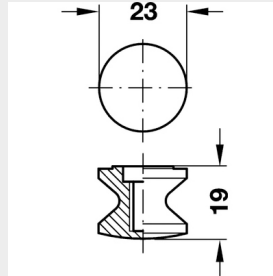

Art-Nr. 250/504
 Hersteller-Nr. 229.00591

Druckknopf, dunkelgrau

HÄFELE

Informationen

Maße (B x H)	3,5 x 3,5 cm
Packmaß	12,3 x 12 x 2,1 cm
Gewicht	6 g

Für Holzstärke 16 mm; \varnothing 3,4 cm. Verwendbar für Drehstangenschlösser oder Aufschraubschlösser Push-Lock.

Spezifikationen

Farbe	dunkelgrau
Inhalt	1 Stück
Material	Kunststoff
Verpackung	SB