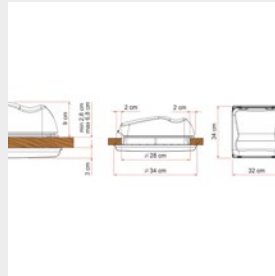

Art-Nr. 206/420
 Hersteller-Nr. 07902-02-

Dachhaube Vent 28 F, weiß

Informationen

Packmaß	36,4x32,9x15,3 cm
Gewicht	1,8 kg
Bruttogewicht	3,3 kg

Kleine Dachhaube, geeignet für räumliche Gegebenheiten mit kleineren Dimensionen, sorgt für optimale Belüftung des Innenraums. Motorisierbar über das Kit Turbo-Vent 28 F.

- unauffälliges und elegantes Rahmendesign
- in den Glasfarben weiß und crystal
- serienmäßiges Moskitonetz aus Aluminium
- aerodynamisch
- schnelle Installation ohne zusätzliche Bohrungen am Fahrzeug
- Öffnung mit Handrad

Spezifikationen

Ausschnitt Nennmaß	280x280 mm
Dachstärke	28 – 50 mm
Farbe	weiß
Haubengröße	320x340 mm
Höhe über Dach	90 mm
Zwangselüftung	mit Zwangselüftung