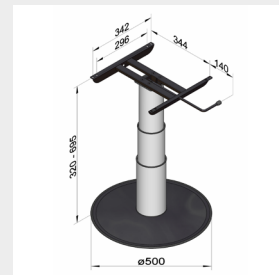

## Freistehendes Liftgestell, anthrazit

### Informationen

Maße (ø)	500 mm
Packmaß	200x120x80 cm
Gewicht	10 kg
Katalogseite	370

Ideal für die Nutzung im Wohnwagen. Höhenverstellbar um 37,5 cm. Untere Höhe bis Unterkante Tischplatte 32 cm. Obere Höhe bis Unterkante Tischplatte 69,5 cm. Einstellbar auf 320 und 695 mm. Tischplatte ist nicht im Lieferumfang enthalten.

Tischbein Farbe: weiß

### Spezifikationen

Ausziehbar	320 – 695 mm
Farbe	anthrazit
Material	Stahl