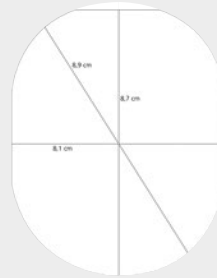

Art-Nr. 300/880
 Hersteller-Nr. 01746T80099

Universal-Außendose, reinweiß

ABL

Informationen

Maße (B x H x T)	13 x 14,5 x 4,5 cm
Packmaß	14,4 x 13,1 x 5,4 cm
Gewicht	162 g
Katalogseite	316

Mit Klappdeckel und Magnetverschluss. Öffnungsdurchmesser: 80 mm. Verwendbar z. B. als Leitungsdurchführung, Kabeldurchreiche etc. Lochmaß: 87 x 81 x 89 mm.