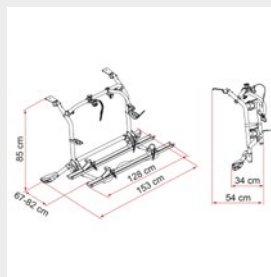

Art-Nr. 136/633
 Hersteller-Nr. 02096M71A

Fahrradträger Carry-Bike VW T5 Pro Deep Black, vormontiert

Informationen

Maße (B x H x T)	153 x 85 x 67 cm
Packmaß	130 x 63 x 15 cm
Gewicht	9,1 kg
Bruttogewicht	11 kg
Katalogseite	203

Speziell für den VW T5 wird der Fahrradträger komplett vormontiert geliefert. Befestigen Sie den Fahrradträger einfach am Fahrzeug und er ist sofort einsatzbereit.

- Profilauflegebügel: dritter Anschlag bei geschlossenem Fahrradträger immer sichtbar
- solide Verankerung an den Verstärkungspunkten der Heckklappe
- auch für Modelle mit erhöhtem Dach geeignet
- Heckklappe kann mit montiertem Carry-Bike ohne Fahrräder geöffnet werden
- ohne obere Kunststoffabdeckungen

Spezifikationen

Fahrzeugmodell	VW T5, alle Modelle, 2003 – 06/2015
Farbe	schwarz
Für Freizeitfahrzeug	Bus
Lieferumfang:	1 Bike-Block Pro S 3, 1 Bike-Block Pro S 1, 1 Security Strip, 2 Rack Holder, 2 Rail Premium, Montagehalterung
Material	Aluminium
Max Räder	4
Tragfähigkeit	60 kg
Typ	Carry-Bike VW T5 Pro
Variante	vormontiert