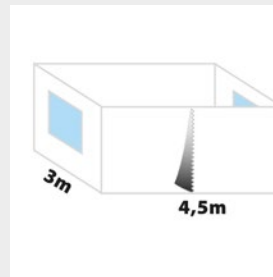

Art-Nr. 070/995
 Hersteller-Nr. 0102216N.C00

Seitenwandset Zebò Enjoy 2, 450 cm

Informationen

Maße (B x H)	450 x 300 cm
Packmaß	46 x 39 x 13 cm
Gewicht	4,9 kg
Katalogseite	49

Nützliches Seitenwandset für Zebò Enjoy Faltpavillons. Die Seitenwände komplettieren jeden Faltpavillon und machen ihn wetterfest und winddicht. Sie werden einfach mittels vormontiertem Klettverschluss innen an der Pavillonbordüre befestigt und bei Bedarf mittels Reißverschluss miteinander zu einer Einheit verbunden.

Spezifikationen

Farbe	weiß
Gestängetyp	ohne Gestänge
Lieferumfang:	1 Seitenwand mit RV, 1 Seitenwand ohne Fenster, 2 Seitenwände mit Fenster, Packtasche
Material	100 % PES Polyester
Zelttyp	Pavillon