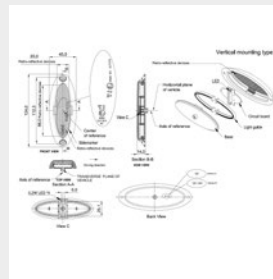

Art-Nr. 140/211
 Hersteller-Nr. 025FPL001

Markierungsleuchte oval, weiß

Informationen

Maße (B x H x T)	124 x 46 x 14 mm
Packmaß	11,4 x 8,8 x 3,3 cm
Gewicht	35 g
Bruttogewicht	45 g
Katalogseite	559

Die Leuchten von Dimatec sind sehr elegant im Design und sparsam im Verbrauch und werden aktuell bei vielen Fahrzeugherstellern in den Neufahrzeugen verbaut. Ideal, um eine Lampe zu ergänzen oder auszutauschen.

LED-Markierungsleuchten mit integriertem Rückstrahler.

Spezifikationen

Ausrichtung	Aufbau
Farbe	weiß
Nennleistung	1 W
Nennspannung	12 V
Typ	025 FPL001
Variante	Frontmarkierungsleuchte