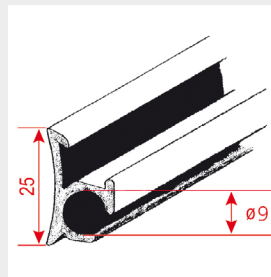

## Keder-Profileschiene gebogen 5 m, silber

### Informationen

Maße (L)	5 m
Packmaß	500x2,5x1,5 cm
Gewicht	220 g
Katalogseite	373

Aluminiumleiste für Kedereinzug. Vielseitige Verwendung, z. B. als Markisenleiste, Vorzeltschiene und zur Windblendenbefestigung an der Wagenunterseite. Mit Kedereinzug und Nut. Preis pro Stück. Länge 5 Meter.