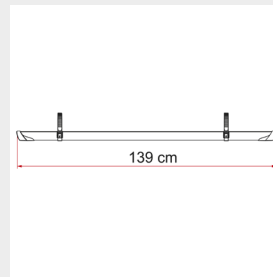

**Art-Nr. 136/293**  
Hersteller-Nr. 98656M588

CARRY-BIKE

### Informationen

Maße (L)	139 cm
Packmaß	140x9,5x7 cm
Gewicht	1,8 kg
Katalogseite	206

Dank ihrer Form ist die Fahrradschiene besonders verwindungssteif, was sie technisch noch leistungsfähiger macht.

- erhöhte Verdrehungs- und Biegefestigkeit
- größerer Querschnitt, um nicht nur normale Fahrräder, sondern auch E-Bikes zu transportieren
- erhältlich in eloxierter Ausführung und in Deep Black
- Kunststoff mit mattschwarzer Oberfläche und glänzenden schwarzen Details