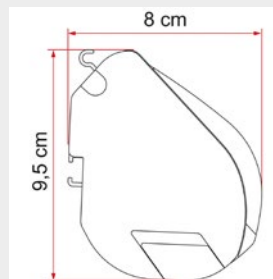

Art-Nr. 071/618
 Hersteller-Nr. 06458A01R

Markise F35pro, schwarz, 223 cm

Informationen

Packmaß	241 x 16 x 11 cm
Gewicht	10,5 kg
Bruttogewicht	13 kg

Die Fiamma F35pro ist eine praktische, manuell zu betätigende Markise mit integrierten Stützfüßen in der Walze und kann dank der verschiedenen Halterungen an die Fahrzeugwand, den Dachträger oder die Schiene jeglicher Minivans angebracht werden. Durch die Doppelkederschiene ist es möglich, zwei Frontteile oder Zubehör gleichzeitig einzuziehen. Gehäuse aus leichtem, stabilem Aluminium. Tuch aus wasserdichtem Vinyl, lichtdurchlässig. Max. Höhe vom Boden: 225 cm.

Spezifikationen

Auszug	225 cm
Farbe	hellgrau
Für Freizeitfahrzeug	Bus
Gehäusefarbe	schwarz
Gehäusefarbe	schwarz
Markisenlänge	223 cm
Markisentyp	F35pro 220
Tuchfarbe	Royal Grey