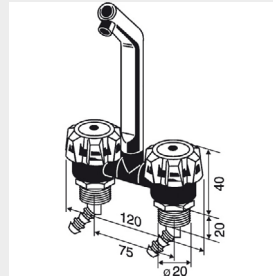

Art-Nr. 300/174  
 Hersteller-Nr. 541-180500

### Informationen

Packmaß	35,7 x 16,4 x 4,9 cm
Gewicht	146 g
Katalogseite	455

Mit dreh- und schwenkbarem Auslauf. Die Mischbatterie ist regulierbar.

### Spezifikationen

Anschluss	Reich A
Druck	3 bar
Einbauhöhe	40 mm
Farbe	chrom matt, schwarz
Material	Kunststoff
Montagebohrung	20 mm
Schalter	Mit Schalter.
Trinkwasserzertifiziert	–
Variante	Auftisch
Verpackung	SB