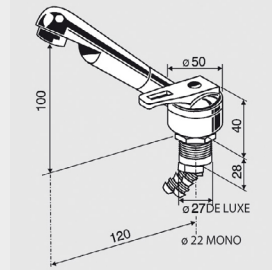

Art-Nr. 300/221
 Hersteller-Nr. 577-000000

Einhebelmischer Keramik De Luxe

REICH
 WATER SOLUTIONS

Informationen

| | |
|--------------|----------------------|
| Packmaß | 35,5 x 12,1 x 5,4 cm |
| Gewicht | 155 g |
| Katalogseite | 453 |

Mit keramischen Dicht- und Regelscheiben. In dem vertikal schwenkbaren Auslaufrohr befindet sich eine Frostsicherung. Durch Abziehen des Auslaufrohrs kann eine Brause mit 1/2"-Gewindeanschluss angeschraubt werden. Hochwertiges Kunststoffgehäuse in anspruchsvollem Design. Kabellänge: 300 mm.

Spezifikationen

| | |
|-------------------------|----------------|
| Anschluss | Reich A |
| Druck | 3 bar |
| Einbauhöhe | 40 mm |
| Farbe | chrom, schwarz |
| Material | Kunststoff |
| Montagebohrung | 27 mm |
| Schalter | Mit Schalter. |
| Trinkwasserzertifiziert | – |
| Variante | Auftisch |
| Verpackung | SB |