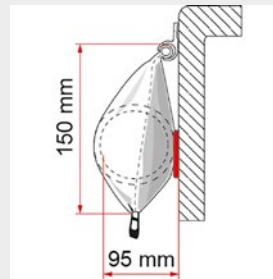

Markise CaravanStore EVO 200, Royal Blue

Informationen

Maße (H)	195 cm
Packmaß	207 x 16 x 11 cm
Gewicht	8 kg
Bruttogewicht	9,5 kg
Katalogseite	171

Die CaravanStore EVO ist die überarbeitete Version der CaravanStore und überzeugt durch einfaches Handling, hohe Stabilität und ein modernes Design. Dank des innovativen Rollsystems ist sie in Sekunden einsatzbereit – ideal für alle, die Wert auf Komfort und Langlebigkeit legen. Die verstärkte Rolle (ø 59 mm) beherbergt Stützfüße und Spannarme und ermöglicht das Ein- und Ausrollen des Tuchs nach innen oder außen. Geschützt wird alles durch ein graues Vinyl-Futteral mit robustem Reißverschluss. Das Restyling bringt eine optimierte Tuchspannung und überarbeitete Profile für noch mehr Stabilität.

- einfache Montage durch Einziehen in die Kederschiene
- sekundenschnell auf- und abgebaut dank innovativem Rollsystem
- Stützfüße und Rafter im Inneren der Rolle (ø 59 mm)
- neues Zahnspannsystem für optimale Tuchspannung
- neue Profile für Stützstangen und Arme
- Vinyl-Markisensack in elegantem Grau
- Stützfüße auch an der Wand montierbar

* inkl. 1 Rafter CaravanStore

Spezifikationen

Auszug	180 cm
Farbe	blau
Für Freizeitfahrzeug	Wohnwagen
Markisenlänge	193 cm
Markisentyp	CaravanStore EVO 200
Tuchfarbe	Royal Blue