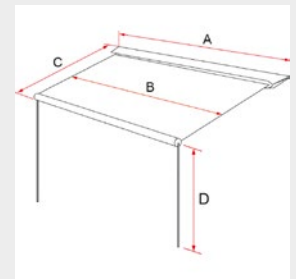

Markise CaravanStore EVO 200, Royal Blue

Informationen

Maße (H)	195 cm
Packmaß	207 x 16 x 11 cm
Gewicht	8 kg
Bruttogewicht	9,5 kg
Katalogseite	171

Die CaravanStore EVO ist die überarbeitete Version der CaravanStore und überzeugt durch einfaches Handling, hohe Stabilität und ein modernes Design. Dank des innovativen Rollsystems ist sie in Sekunden einsatzbereit – ideal für alle, die Wert auf Komfort und Langlebigkeit legen. Die verstärkte Rolle (ø 59 mm) beherbergt Stützfüße und Spannarme und ermöglicht das Ein- und Ausrollen des Tuchs nach innen oder außen. Geschützt wird alles durch ein graues Vinyl-Futteral mit robustem Reißverschluss. Das Restyling bringt eine optimierte Tuchspannung und überarbeitete Profile für noch mehr Stabilität.

- einfache Montage durch Einziehen in die Kederschiene
- sekundenschnell auf- und abgebaut dank innovativem Rollsystem
- Stützfüße und Rafter im Inneren der Rolle (ø 59 mm)
- neues Zahnspannsystem für optimale Tuchspannung
- neue Profile für Stützstangen und Arme
- Vinyl-Markisensack in elegantem Grau
- Stützfüße auch an der Wand montierbar

* inkl. 1 Rafter CaravanStore

Spezifikationen

Auszug	180 cm
Farbe	blau
Für Freizeitfahrzeug	Wohnwagen
Markisenlänge	193 cm
Markisentyp	CaravanStore EVO 200
Tuchfarbe	Royal Blue