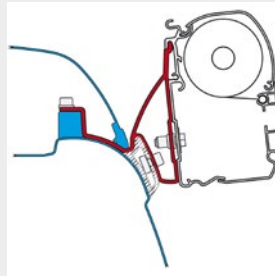

Art-Nr. 071/968
 Hersteller-Nr. 06759E01R

Markise F45s VW T5/T6 California, schwarz

Informationen

Packmaß	301 x 17 x 15 cm
Gewicht	19,5 kg
Bruttogewicht	23,5 kg
Katalogseite	174

Die F45s 260/300 VW T5/T6 werden serienmäßig mit Montagekit geliefert. Montage ohne Bohren. Beim T5/T6 California werden die Adapter auf die Originalpunkte geschraubt. Privacy Room VW T5/T6 nachrüstbar.

Lieferumfang: Markise, Adapter California, Handkurbel

Spezifikationen

Auszug	200 cm
Fahrzeugmodell	VW T5, California, 2003 – 2015, VW T6, California, 2015 – ...
Farbe	hellgrau
Für Freizeitfahrzeug	Bus
Gehäusefarbe	schwarz
Gehäusefarbe	schwarz
Markisenlänge	263 cm
Markisentyp	F45s 260
Tuchfarbe	Royal Grey