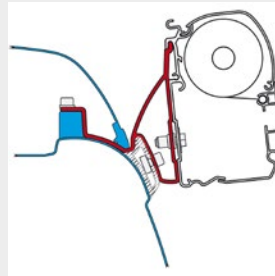

Art-Nr. 071/958
 Hersteller-Nr. 06290R01R

Markise F45s VW T5/T6 Multivan, titanium, 308 cm

Informationen

Packmaß	357 x 17 x 15 cm
Gewicht	23 kg
Bruttogewicht	24 kg

Die F45s 260/300 VW T5/T6 werden serienmäßig mit Montagekit geliefert. Montage ohne Bohren. Beim T5/T6 Multivan ist die Original-Aluschiene von VW erforderlich. Privacy Room VW T5/T6 nachrüstbar.

Lieferumfang: Markise, Adapter Multivan, Handkurbel

Spezifikationen

Auszug	200 cm
Fahrzeugmodell	VW T6, Multivan, 2015 – ..., VW T6 (auch T6.1), Transporter, 2016 – 07/2024, VW T5, Transporter, 2003 – 2015, VW T5, Multivan, 2003 – 2015
Farbe	hellgrau
Für Freizeitfahrzeug	Bus
Gehäusefarbe	titanium
Gehäusefarbe	titanium
Markisenlänge	308 cm
Markisentyp	F45s 300
Tuchfarbe	Royal Grey