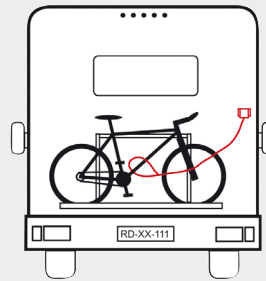

## Funk Kabelschleife 868 zum Anschluss an WiPro III, schwarz, 5 m

### Informationen

Maße (B x H x T)	7 x 4 x 7 cm
Packmaß	20,5 x 10,1 x 4,9 cm
Gewicht	100 g
Katalogseite	391

Um auch Ihre mobilen Güter außerhalb des Fahrzeuges zu sichern, wie z. B. Fahrräder, mobile Satellitenantennen, Campingmöbel etc. Alarmiert beim Durchtrennen oder bei Sabotage. Spannungsversorgung 3 V (CR2032), Frequenz 868,35 MHz, Reichweite ca. 75 m.

### Spezifikationen

Farbe	schwarz
Kabellänge	5 m